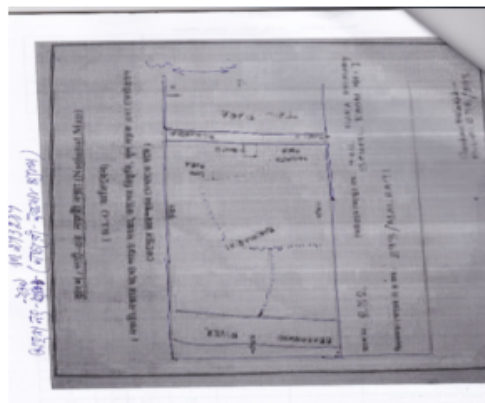

Nazri Naksha