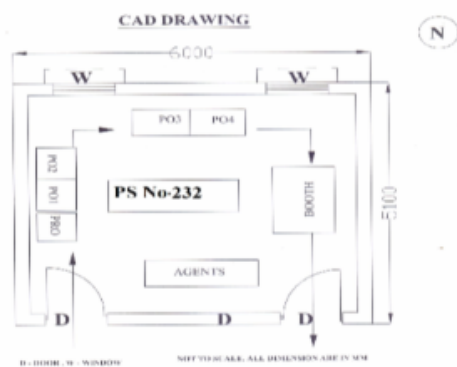

নির্বাচক নিবন্ধন আধিকারিকের স্বাক্ষর

Nazri Naksha

Google Map View

Polling Station Building Front View

Polling Station Front View

Cad View

Key MAP View

1	YDA2063113	নাম : মনিষা চৌধুরী হালদার স্বামীর নাম: ভুবনেশ্বর হালদার বাড়ির নং : n0158 বয়স : 38 লিঙ্গ : মহিলা	ফটো উপলব্ধ	2	YDA2146579	নাম : পূজা দাস স্বামীর নাম: প্রদীপ দাস বাড়ির নং : এন0090 বয়স : 26 লিঙ্গ : মহিলা	ফটো উপলব্ধ	3	YDA2721165	নাম : সুদীপ্তা দাস স্বামীর নাম: দয়াময় দাস বাড়ির নং : N0149 বয়স : 22 লিঙ্গ : মহিলা	ফটো উপলব্ধ
4	YDA2625697	নাম : অর্চিতা দাস স্বামীর নাম: সন্দীপ দাস বাড়ির নং : এন০০৯০ বয়স : 22 লিঙ্গ : মহিলা	ফটো উপলব্ধ	5	YDA2294239	নাম : পুষ্পরানী পণ্ডিত স্বামীর নাম: ধীরেন্দ্র পণ্ডিত বাড়ির নং : n0038 বয়স : 75 লিঙ্গ : মহিলা	ফটো উপলব্ধ	6	YDA2135812	নাম : প্রীতি পণ্ডিত পিতার নাম: উত্তম পণ্ডিত বাড়ির নং : এন0001 বয়স : 25 লিঙ্গ : মহিলা	ফটো উপলব্ধ
7	WB/42/292/342242	নাম : হাসিরানী পণ্ডিত স্বামীর নাম: বীরেন্দ্র পণ্ডিত বাড়ির নং : n0039 বয়স : 65 লিঙ্গ : মহিলা	ফটো উপলব্ধ	8	WB/42/292/342260	নাম : বীরেন্দ্র পণ্ডিত পিতার নাম: কিরীটীভূষণ পণ্ডিত বাড়ির নং : n0039 বয়স : 72 লিঙ্গ : পুরুষ	ফটো উপলব্ধ	9	YDA1650464	নাম : শম্পা ব্যানার্জী (পন্ডিত) স্বামীর নাম: কল্যান কুমার পণ্ডিত বাড়ির নং : n0038 বয়স : 34 লিঙ্গ : মহিলা	ফটো উপলব্ধ
10	YDA1851807	নাম : শুক্লা মুখার্জী(পণ্ডিত) স্বামীর নাম: আশুতোষ পণ্ডিত বাড়ির নং : n0001 বয়স : 31 লিঙ্গ : মহিলা	ফটো উপলব্ধ	11	MYH2869295	নাম : আশুতোষ পণ্ডিত পিতার নাম: চন্ডী চরণ পণ্ডিত বাড়ির নং : n0001 বয়স : 38 লিঙ্গ : পুরুষ	ফটো উপলব্ধ	12	MYH1323765	নাম : শিল্পী পন্ডিত স্বামীর নাম: উত্তম পন্ডিত বাড়ির নং : n0001 বয়স : 48 লিঙ্গ : মহিলা	ফটো উপলব্ধ
13	WB/42/292/342247	নাম : চন্দ্রানী পণ্ডিত স্বামীর নাম: গৌতম পণ্ডিত বাড়ির নং : n0001 বয়স : 52 লিঙ্গ : মহিলা	ফটো উপলব্ধ	14	WB/42/292/342295	নাম : গৌতম কুমার পণ্ডিত পিতার নাম: অদিতি কুমার পণ্ডিত বাড়ির নং : n0001 বয়স : 61 লিঙ্গ : পুরুষ	ফটো উপলব্ধ	15	MYH1323773	নাম : য়েনকা পণ্ডিত স্বামীর নাম: নন্দদুলাল পণ্ডিত বাড়ির নং : n0001 বয়স : 55 লিঙ্গ : মহিলা	ফটো উপলব্ধ
16	WB/42/292/342281	নাম : নন্দদুলাল পণ্ডিত পিতার নাম: অদিতি পণ্ডিত বাড়ির নং : n0001 বয়স : 63 লিঙ্গ : পুরুষ	ফটো উপলব্ধ	17	WB/42/292/342244	নাম : লক্ষী পণ্ডিত স্বামীর নাম: চন্ডীচরণ পণ্ডিত বাড়ির নং : n0001 বয়স : 66 লিঙ্গ : মহিলা	ফটো উপলব্ধ	18	MYH1540376	নাম : কাঞ্চন কুমার পন্ডিত পিতার নাম: বীরেন্দ্র কুমার পন্ডিত বাড়ির নং : n0039 বয়স : 43 লিঙ্গ : পুরুষ	ফটো উপলব্ধ
19	YDA1938331	নাম : পারমিতা ব্যানার্জী (পণ্ডিত) স্বামীর নাম: কাঞ্চন কুমার পণ্ডিত বাড়ির নং : n0039 বয়স : 29 লিঙ্গ : মহিলা	ফটো উপলব্ধ	20	YDA2293975	নাম : কল্যাণ পণ্ডিত পিতার নাম: ধীরেন্দ্র পন্ডিত বাড়ির নং : n0038 বয়স : 52 লিঙ্গ : পুরুষ	ফটো উপলব্ধ	21	TQF1852185	নাম : রিয়া সরকার পাল স্বামীর নাম: অসিত কুমার পাল বাড়ির নং : এন0002 বয়স : 28 লিঙ্গ : মহিলা	ফটো উপলব্ধ
22	YDA1938323	নাম : অসিত কুমার পাল পিতার নাম: মৃত্যুঞ্জয় পাল বাড়ির নং : n0002 বয়স : 28 লিঙ্গ : পুরুষ	ফটো উপলব্ধ	23	YDA2146512	নাম : সুস্মিতা পাল স্বামীর নাম: অমিত পাল বাড়ির নং : 239 বয়স : 26 লিঙ্গ : মহিলা	ফটো উপলব্ধ	24	YDA2063071	নাম : পুষ্পেন্দু পাল পিতার নাম: ধনঞ্জয় পাল বাড়ির নং : n0154 বয়স : 26 লিঙ্গ : পুরুষ	ফটো উপলব্ধ
25	MYH2287696	নাম : প্রভাতী পাল স্বামীর নাম: সদানন্দ পাল বাড়ির নং : n0004 বয়স : 44 লিঙ্গ : মহিলা	ফটো উপলব্ধ	26	WB/42/292/342336	নাম : সদানন্দ পাল পিতার নাম: কাশীনাথ পাল বাড়ির নং : n0004 বয়স : 53 লিঙ্গ : পুরুষ	ফটো উপলব্ধ	27	WB/42/292/342450	নাম : মীরারানী পাল স্বামীর নাম: কাশীনাথ পাল বাড়ির নং : n0004 বয়স : 73 লিঙ্গ : মহিলা	ফটো উপলব্ধ
28	YDA0997171	নাম : মিঠু পাল স্বামীর নাম: উত্তম পাল বাড়ির নং : n0003 বয়স : 37 লিঙ্গ : মহিলা	ফটো উপলব্ধ	29	MYH1325083	নাম : উত্তম পাল পিতার নাম: সুনীল পাল বাড়ির নং : n0003 বয়স : 45 লিঙ্গ : পুরুষ	ফটো উপলব্ধ	30	WB/42/292/342466	নাম : ছায়ারানী পাল স্বামীর নাম: সুনীল পাল বাড়ির নং : n0003 বয়স : 61 লিঙ্গ : মহিলা	ফটো উপলব্ধ