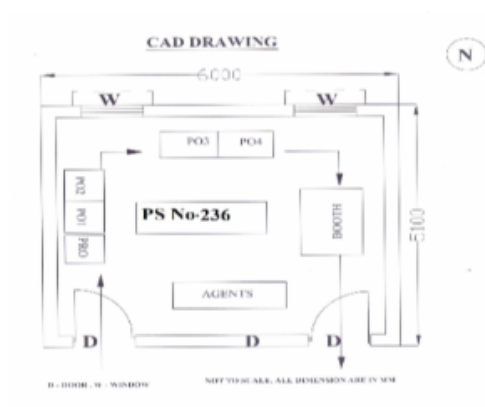

নির্বাচক নিবন্ধন আধিকারিকের স্বাক্ষর

Nazri Naksha

Google Map View

Polling Station Building Front View

Polling Station Front View

Cad View

Key MAP View

বিধানসভা নির্বাচনক্ষেত্রের নং, নাম : 293-নলহাটি
ভাগ নং, নাম : 1-গ্রাম-বুজুং বাগানপাড়া,