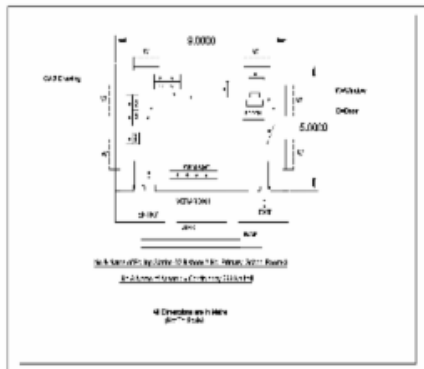

নির্বাচক নিবন্ধন আধিকারিকের স্বাক্ষর

Nazri Naksha

Google Map View

Polling Station Building Front View

Polling Station Front View

Cad View

Key MAP View

1	YDA1670991	নাম : হোসেনেআরা বিবি স্বামীর নাম: আব্দুল রয়েস মন্ডল বাড়ির নং : n0053 বয়স : 31 লিঙ্গ : মহিলা	ফটো উপলব্ধ	2	YDA1670983	নাম : আব্দুল রয়েস মন্ডল পিতার নাম: কাবাতুল্লা মন্ডল বাড়ির নং : n0053 বয়স : 33 লিঙ্গ : পুরুষ	ফটো উপলব্ধ	3	YDA1554914	নাম : হালিমা বিবি স্বামীর নাম: মহিজুল মন্ডল বাড়ির নং : n0053 বয়স : 45 লিঙ্গ : মহিলা	ফটো উপলব্ধ
4	YDA1554872	নাম : টুনটুনি বিবি স্বামীর নাম: সানিউল আলিম বাড়ির নং : n0053 বয়স : 32 লিঙ্গ : মহিলা	ফটো উপলব্ধ	5	YDA1424860	নাম : সানিউল আলিম পিতার নাম: হারুন আল রসিদ আলিম বাড়ির নং : n0053 বয়স : 33 লিঙ্গ : পুরুষ	ফটো উপলব্ধ	6	YDA1554690	নাম : সানিউল আলিম পিতার নাম: হারুন আল রসিদ বাড়ির নং : n0053 বয়স : 33 লিঙ্গ : পুরুষ	ফটো উপলব্ধ
7	YDA1554666	নাম : মহামিনা বিবি স্বামীর নাম: আমিনুল সেখ বাড়ির নং : n0049 বয়স : 33 লিঙ্গ : মহিলা	ফটো উপলব্ধ	8	JDW2633857	নাম : নাজিমুন বিবি স্বামীর নাম: মিনারুল সেখ বাড়ির নং : n0049 বয়স : 35 লিঙ্গ : মহিলা	ফটো উপলব্ধ	9	JDW2633840	নাম : মিনারুল সেখ পিতার নাম: এজাজুল সেখ বাড়ির নং : n0049 বয়স : 36 লিঙ্গ : পুরুষ	ফটো উপলব্ধ
10	JDW2563898	নাম : আমিনুল সেখ পিতার নাম: এজাজুল মণ্ডল বাড়ির নং : n0049 বয়স : 39 লিঙ্গ : পুরুষ	ফটো উপলব্ধ	11	WB/42/293/492156	নাম : হাবিবুন্নেসা বিবি স্বামীর নাম: এজাজুল মন্ডল বাড়ির নং : n0049 বয়স : 65 লিঙ্গ : মহিলা	ফটো উপলব্ধ	12	JDW2633907	নাম : সেবিনা খাতুন মায়ের নাম: লাইলুন বিবি বাড়ির নং : n0035 বয়স : 37 লিঙ্গ : মহিলা	ফটো উপলব্ধ
13	WB/42/293/489162	নাম : লাইলুন বিবি পিতার নাম: সামাউন মল্লিক বাড়ির নং : n0035 বয়স : 60 লিঙ্গ : মহিলা	ফটো উপলব্ধ	14	YDA1333277	নাম : সামসুদ্দিন মণ্ডল পিতার নাম: এজাজুল মণ্ডল বাড়ির নং : n0005 বয়স : 33 লিঙ্গ : পুরুষ	ফটো উপলব্ধ	15	YDA1333285	নাম : কুদরোত মণ্ডল পিতার নাম: এজাজুল মণ্ডল বাড়ির নং : n0005 বয়স : 35 লিঙ্গ : পুরুষ	ফটো উপলব্ধ
16	YDA1333293	নাম : সাই নেরা খাতুন পিতার নাম: এজাজুল মণ্ডল বাড়ির নং : n0005 বয়স : 37 লিঙ্গ : মহিলা	ফটো উপলব্ধ	17	WB/42/293/489427	নাম : লতিফুন বিবি স্বামীর নাম: ইরুচ মন্ডল বাড়ির নং : n0016 বয়স : 75 লিঙ্গ : মহিলা	ফটো উপলব্ধ	18	JDW2344869	নাম : ইসাহাক সাহানা পিতার নাম: দেল মহম্মদ সাহানা বাড়ির নং : n0033 বয়স : 39 লিঙ্গ : পুরুষ	ফটো উপলব্ধ
19	JDW2472462	নাম : নুরিমা বিবি স্বামীর নাম: হকফুল সেখ বাড়ির নং : n0033 বয়স : 41 লিঙ্গ : মহিলা	ফটো উপলব্ধ	20	YDA2208932	নাম : সামিনা বেওয়া স্বামীর নাম: দেলমহম্মদ সাহানা বাড়ির নং : n0033 বয়স : 61 লিঙ্গ : মহিলা	ফটো উপলব্ধ	21	WB/42/293/489163	নাম : সামশুন্নেহার বিবি স্বামীর নাম: মালেক মল্লিক বাড়ির নং : n0043 বয়স : 65 লিঙ্গ : মহিলা	ফটো উপলব্ধ
22	YDA2209252	নাম : আতাব মল্লিক পিতার নাম: মালেক মল্লিক বাড়ির নং : n0043 বয়স : 50 লিঙ্গ : পুরুষ	ফটো উপলব্ধ	23	JDW2344851	নাম : আপেল মল্লিক পিতার নাম: মালেক মল্লিক বাড়ির নং : n0043 বয়স : 44 লিঙ্গ : পুরুষ	ফটো উপলব্ধ	24	JDW2633923	নাম : জাহানারা বিবি স্বামীর নাম: আপেল মল্লিক বাড়ির নং : n0043 বয়স : 33 লিঙ্গ : মহিলা	ফটো উপলব্ধ
25	JDW1355585	নাম : রওশনারা বিবি স্বামীর নাম: আতাব মল্লিক বাড়ির নং : n0043 বয়স : 46 লিঙ্গ : মহিলা	ফটো উপলব্ধ	26	WB/42/293/489476	নাম : লালবানু বিবি স্বামীর নাম: মান্নান মল্লিক বাড়ির নং : n0008 বয়স : 68 লিঙ্গ : মহিলা	ফটো উপলব্ধ	27	JDW0878645	নাম : আনুয়ারা বিবি স্বামীর নাম: কাজেম সেখ বাড়ির নং : n0029 বয়স : 55 লিঙ্গ : মহিলা	ফটো উপলব্ধ
28	YDA1869635	নাম : ফতেমা খাতুন (বিবি) স্বামীর নাম: মিহিরুদ্দিন সেখ বাড়ির নং : n0053 বয়স : 28 লিঙ্গ : মহিলা	ফটো উপলব্ধ	29	YDA1869643	নাম : আসমানি বেগম স্বামীর নাম: সানিউল আলম বাড়ির নং : n0053 বয়স : 28 লিঙ্গ : মহিলা	ফটো উপলব্ধ	30	JDW1355338	নাম : রুকসেনা বিবি স্বামীর নাম: লাল মহম্মদ মন্ডল বাড়ির নং : n0016 বয়স : 44 লিঙ্গ : মহিলা	ফটো উপলব্ধ