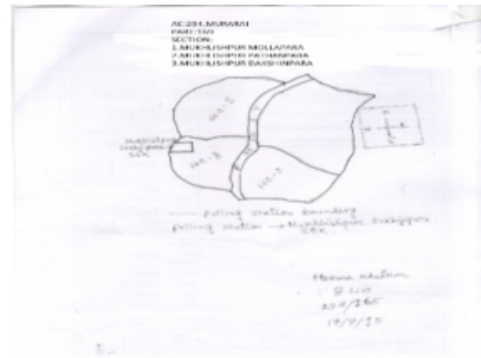

নির্বাচক নিবন্ধন আধিকারিকের স্বাক্ষর

Nazri Naksha

Google Map View

Polling Station Building Front View

Polling Station Front View

Cad View

Key MAP View

1	YDA1670991	নাম : হোসেনেআরা বিবি স্বামীর নাম: আব্দুল রয়েস মন্ডল বাড়ির নং : n0053 বয়স : 31 লিঙ্গ : মহিলা	ফটো উপলব্ধ	2	YDA1670983	নাম : আব্দুল রয়েস মন্ডল পিতার নাম: কাবাতুল্লা মন্ডল বাড়ির নং : n0053 বয়স : 33 লিঙ্গ : পুরুষ	ফটো উপলব্ধ	3	YDA1554914	নাম : হালিমা বিবি স্বামীর নাম: মহিজুল মন্ডল বাড়ির নং : n0053 বয়স : 45 লিঙ্গ : মহিলা	ফটো উপলব্ধ
4	YDA1554872	নাম : টুনটুনি বিবি স্বামীর নাম: সানিউল আলিম বাড়ির নং : n0053 বয়স : 32 লিঙ্গ : মহিলা	ফটো উপলব্ধ	5	YDA1424860	নাম : সানিউল আলিম পিতার নাম: হারুন আল রসিদ আলিম বাড়ির নং : n0053 বয়স : 33 লিঙ্গ : পুরুষ	ফটো উপলব্ধ	6	YDA1554690	নাম : সানিউল আলিম পিতার নাম: হারুন আল রসিদ বাড়ির নং : n0053 বয়স : 33 লিঙ্গ : পুরুষ	ফটো উপলব্ধ
7	YDA1554666	নাম : মহামিনা বিবি স্বামীর নাম: আমিনুল সেখ বাড়ির নং : n0049 বয়স : 33 লিঙ্গ : মহিলা	ফটো উপলব্ধ	8	JDW2633857	নাম : নাজিমুন বিবি স্বামীর নাম: মিনারুল সেখ বাড়ির নং : n0049 বয়স : 35 লিঙ্গ : মহিলা	ফটো উপলব্ধ	9	JDW2633840	নাম : মিনারুল সেখ পিতার নাম: এজাজুল সেখ বাড়ির নং : n0049 বয়স : 36 লিঙ্গ : পুরুষ	ফটো উপলব্ধ
10	JDW2563898	নাম : আমিনুল সেখ পিতার নাম: এজাজুল মণ্ডল বাড়ির নং : n0049 বয়স : 39 লিঙ্গ : পুরুষ	ফটো উপলব্ধ	11	WB/42/293/492156	নাম : হাবিবুন্নেসা বিবি স্বামীর নাম: এজাজুল মন্ডল বাড়ির নং : n0049 বয়স : 65 লিঙ্গ : মহিলা	ফটো উপলব্ধ	12	JDW2633907	নাম : সেবিনা খাতুন মায়ের নাম: লাইলুন বিবি বাড়ির নং : n0035 বয়স : 37 লিঙ্গ : মহিলা	ফটো উপলব্ধ
13	WB/42/293/489162	নাম : লাইলুন বিবি পিতার নাম: সামাউন মল্লিক বাড়ির নং : n0035 বয়স : 60 লিঙ্গ : মহিলা	ফটো উপলব্ধ	14	YDA1333277	নাম : সামসুদ্দিন মণ্ডল পিতার নাম: এজাজুল মণ্ডল বাড়ির নং : n0005 বয়স : 33 লিঙ্গ : পুরুষ	ফটো উপলব্ধ	15	YDA1333285	নাম : কুদরোত মণ্ডল পিতার নাম: এজাজুল মণ্ডল বাড়ির নং : n0005 বয়স : 35 লিঙ্গ : পুরুষ	ফটো উপলব্ধ
16	YDA1333293	নাম : সাই নেরা খাতুন পিতার নাম: এজাজুল মণ্ডল বাড়ির নং : n0005 বয়স : 37 লিঙ্গ : মহিলা	ফটো উপলব্ধ	17	WB/42/293/489427	নাম : লতিফুন বিবি স্বামীর নাম: ইরুচ মন্ডল বাড়ির নং : n0016 বয়স : 75 লিঙ্গ : মহিলা	ফটো উপলব্ধ	18	JDW2344869	নাম : ইসাহাক সাহানা পিতার নাম: দেল মহম্মদ সাহানা বাড়ির নং : n0033 বয়স : 39 লিঙ্গ : পুরুষ	ফটো উপলব্ধ
19	JDW2472462	নাম : নুরিমা বিবি স্বামীর নাম: হকফুল সেখ বাড়ির নং : n0033 বয়স : 41 লিঙ্গ : মহিলা	ফটো উপলব্ধ	20	YDA2208932	নাম : সামিনা বেওয়া স্বামীর নাম: দেলমহম্মদ সাহানা বাড়ির নং : n0033 বয়স : 61 লিঙ্গ : মহিলা	ফটো উপলব্ধ	21	WB/42/293/489163	নাম : সামশুন্নেহার বিবি স্বামীর নাম: মালেক মল্লিক বাড়ির নং : n0043 বয়স : 65 লিঙ্গ : মহিলা	ফটো উপলব্ধ
22	YDA2209252	নাম : আতাব মল্লিক পিতার নাম: মালেক মল্লিক বাড়ির নং : n0043 বয়স : 50 লিঙ্গ : পুরুষ	ফটো উপলব্ধ	23	JDW2344851	নাম : আপেল মল্লিক পিতার নাম: মালেক মল্লিক বাড়ির নং : n0043 বয়স : 44 লিঙ্গ : পুরুষ	ফটো উপলব্ধ	24	JDW2633923	নাম : জাহানারা বিবি স্বামীর নাম: আপেল মল্লিক বাড়ির নং : n0043 বয়স : 33 লিঙ্গ : মহিলা	ফটো উপলব্ধ
25	JDW1355585	নাম : রওশনারা বিবি স্বামীর নাম: আতাব মল্লিক বাড়ির নং : n0043 বয়স : 46 লিঙ্গ : মহিলা	ফটো উপলব্ধ	26	WB/42/293/489476	নাম : লালবানু বিবি স্বামীর নাম: মান্নান মল্লিক বাড়ির নং : n0008 বয়স : 68 লিঙ্গ : মহিলা	ফটো উপলব্ধ	27	JDW0878645	নাম : আনুয়ারা বিবি স্বামীর নাম: কাজেম সেখ বাড়ির নং : n0029 বয়স : 55 লিঙ্গ : মহিলা	ফটো উপলব্ধ
28	YDA1869635	নাম : ফতেমা খাতুন (বিবি) স্বামীর নাম: মিহিরুদ্দিন সেখ বাড়ির নং : n0053 বয়স : 28 লিঙ্গ : মহিলা	ফটো উপলব্ধ	29	YDA1869643	নাম : আসমানি বেগম স্বামীর নাম: সানিউল আলম বাড়ির নং : n0053 বয়স : 28 লিঙ্গ : মহিলা	ফটো উপলব্ধ	30	JDW1355338	নাম : রুকসেনা বিবি স্বামীর নাম: লাল মহম্মদ মন্ডল বাড়ির নং : n0016 বয়স : 44 লিঙ্গ : মহিলা	ফটো উপলব্ধ