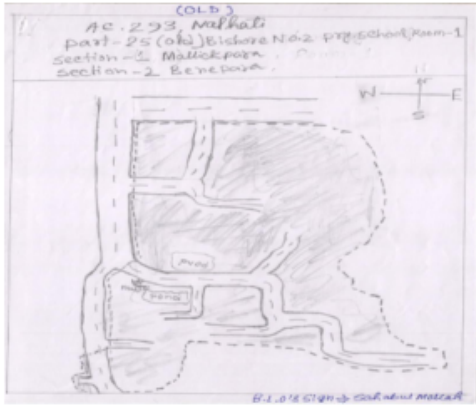

Nazri Naksha