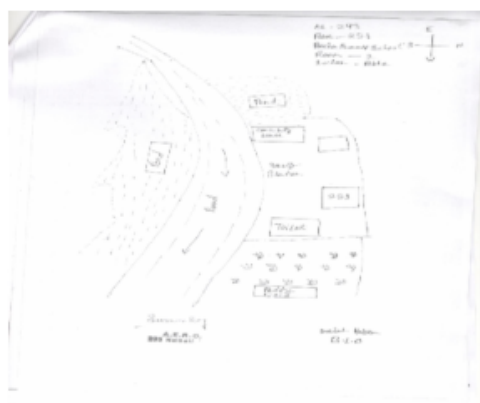

নির্বাচক নিবন্ধন আধিকারিকের স্বাক্ষর

Nazri Naksha

Google Map View

Polling Station Building Front View

Polling Station Front View

Cad View

Key MAP View

বিধানসভা নির্বাচনক্ষেত্রের নং, নাম : 293-নলহাট
ভাগ নং, নাম : 1-গ্রাম-পাখা,