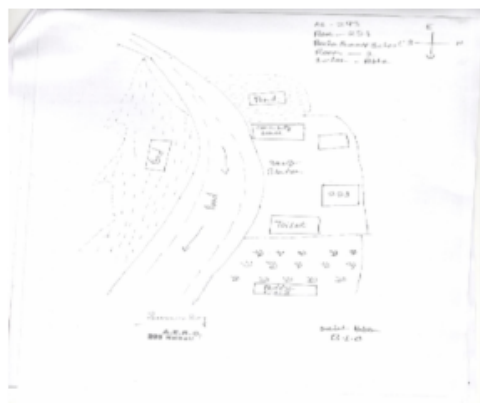

নির্বাচক নিবন্ধন আধিকারিকের স্বাক্ষর

Nazri Naksha

Google Map View

Polling Station Building Front View

Polling Station Front View

Cad View

Key MAP View

বিধানসভা নির্বাচনক্ষেত্রের নং, নাম : 293-নলহাট
ভাগ নং, নাম : 1-গ্রাম-পাখা,