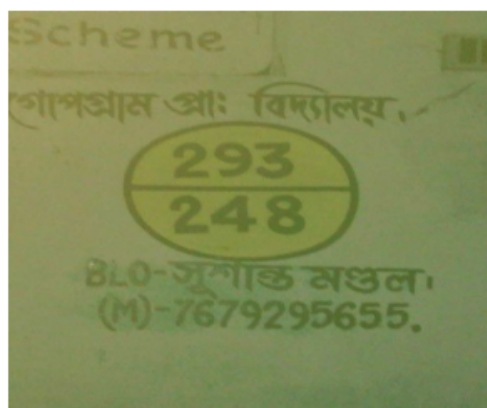

নির্বাচক নিবন্ধন আধিকারিকের স্বাক্ষর

Nazri Naksha

Google Map View

Polling Station Building Front View

Polling Station Front View

Cad View

Key MAP View

বিধানসভা নির্বাচনক্ষেত্রের নং, নাম : 293-নলহাটি  
ভাগ নং, নাম : 1-গ্রাম- গোপগ্রাম বাখরা বাজপাড়া,