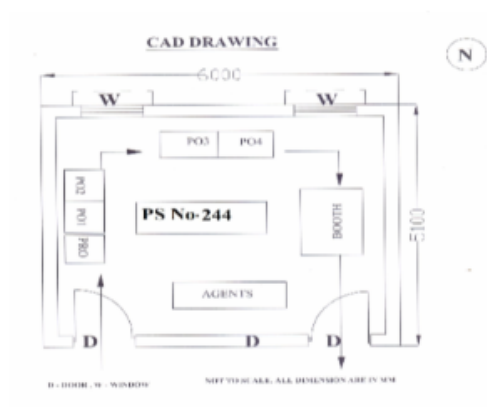

নির্বাচক নিবন্ধন আধিকারিকের স্বাক্ষর

Nazri Naksha

Google Map View

Polling Station Building Front View

Polling Station Front View

Cad View

Key MAP View

বিধানসভা নির্বাচনক্ষেত্রের নং, নাম : 293-নলহাটি  
ভাগ নং, নাম : 1-গ্রাম-মকরমপুর,