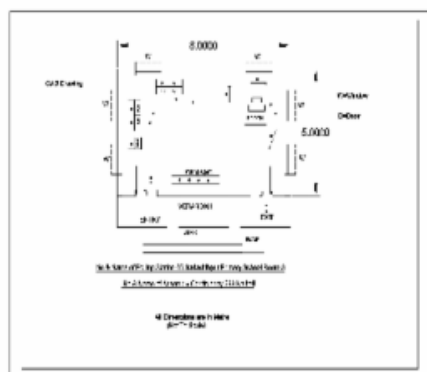

নির্বাচক নিবন্ধন আধিকারিকের স্বাক্ষর

Nazri Naksha

Google Map View

Polling Station Building Front View

Polling Station Front View

Cad View

Key MAP View

বিধানসভা নির্বাচনকেন্দ্রের নং, নাম : 293-নলহাটি
ভাগ নং, নাম : 1-গ্রাম-বিশোড় দক্ষিণপাড়া