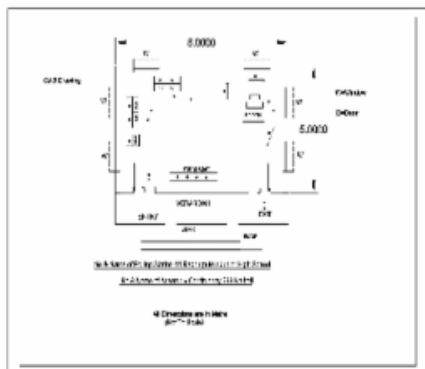

নির্বাচক নিবন্ধন আধিকারিকের স্বাক্ষর

Nazri Naksha

Google Map View

Polling Station Building Front View

Polling Station Front View

Cad View

Key MAP View

1 নাম : নূর মহম্মদ পিতার নাম: ইশা মহম্মদ বাড়ির নং : n0049 বয়স : 43 লিঙ্গ : পুরুষ	JDW1946631 ফটো উপলব্ধ	2 নাম : পারভিন সুলতানা স্বামীর নাম: নূর মহম্মদ বাড়ির নং : n0049 বয়স : 31 লিঙ্গ : মহিলা	YDA1559152 ফটো উপলব্ধ	3 নাম : মহঃ ইয়াদুল হোসেন পিতার নাম: গাজলু মন্ডল বাড়ির নং : n0050 বয়স : 67 লিঙ্গ : পুরুষ	YDA2220663 ফটো উপলব্ধ
4 নাম : মহঃ মনসুর হোসেন পিতার নাম: মহঃ ইয়াদুল হোসেন বাড়ির নং : n0050 বয়স : 45 লিঙ্গ : পুরুষ	JDW2258762 ফটো উপলব্ধ	5 নাম : মোসারারফ হোসেন মন্ডল পিতার নাম: মহঃ ইয়াদুল হোসেন বাড়ির নং : n0050 বয়স : 46 লিঙ্গ : পুরুষ	YDA2221026 ফটো উপলব্ধ	6 নাম : সামিমা সুলতানা স্বামীর নাম: মোসারারফ হোসেন মন্ডল বাড়ির নং : n0050 বয়স : 37 লিঙ্গ : মহিলা	YDA1335207 ফটো উপলব্ধ
7 নাম : রিপন মণ্ডল পিতার নাম: জোহার মণ্ডল বাড়ির নং : এন0047 বয়স : 43 লিঙ্গ : পুরুষ	JDW1984947 ফটো উপলব্ধ	8 নাম : নজরুল ইসলাম পিতার নাম: করিম মন্ডল বাড়ির নং : n0126 বয়স : 74 লিঙ্গ : পুরুষ	WB/42/293/504391 ফটো উপলব্ধ	9 নাম : নেনারবানু বিবি স্বামীর নাম: নজরুল ইসলাম বাড়ির নং : n0126 বয়স : 70 লিঙ্গ : মহিলা	WB/42/293/504270 ফটো উপলব্ধ
10 নাম : মুকসেদ মন্ডল পিতার নাম: নজরুল ইসলাম বাড়ির নং : n0126 বয়স : 46 লিঙ্গ : পুরুষ	JDW2258473 ফটো উপলব্ধ	11 নাম : লিলা বিবি স্বামীর নাম: মুকসেদ সেখ বাড়ির নং : n0126 বয়স : 40 লিঙ্গ : মহিলা	JDW2636496 ফটো উপলব্ধ	12 নাম : মর্জিনা বিবি স্বামীর নাম: সফিকুল মন্ডল বাড়ির নং : 239 বয়স : 34 লিঙ্গ : মহিলা	YDA1207851 ফটো উপলব্ধ
13 নাম : উমিলা মাল স্বামীর নাম: কিশোর মাল বাড়ির নং : n0128 বয়স : 35 লিঙ্গ : মহিলা	YDA1017706 ফটো উপলব্ধ	14 নাম : নয়িমা বিবি স্বামীর নাম: মোজাম্মেল সেখ বাড়ির নং : n0136 বয়স : 71 লিঙ্গ : মহিলা	WB/42/293/504497 ফটো উপলব্ধ	15 নাম : লালবাবু সেখ পিতার নাম: মোজাম্মেল সেখ বাড়ির নং : n0136 বয়স : 41 লিঙ্গ : পুরুষ	JDW2258655 ফটো উপলব্ধ
16 নাম : ফুরকিনি বিবি স্বামীর নাম: লালবাবু সেখ বাড়ির নং : n0136 বয়স : 38 লিঙ্গ : মহিলা	YDA0034637 ফটো উপলব্ধ	17 নাম : জামেলা বিবি স্বামীর নাম: পিয়াসুদ্দিন মন্ডল বাড়ির নং : n0156 বয়স : 61 লিঙ্গ : মহিলা	YDA2850683 ফটো উপলব্ধ	18 নাম : দীনমহম্মদ মন্ডল স্বামীর নাম: জামেলা বিবি বাড়ির নং : n0156 বয়স : 37 লিঙ্গ : পুরুষ	YDA0034124 ফটো উপলব্ধ
19 নাম : এজলেফন বিবি স্বামীর নাম: ইদু সেখ বাড়ির নং : n0020 বয়স : 66 লিঙ্গ : মহিলা	WB/42/293/504211 ফটো উপলব্ধ	20 নাম : নূর আলম মন্ডল পিতার নাম: মদেখুর মন্ডল বাড়ির নং : n0147 বয়স : 40 লিঙ্গ : পুরুষ	JDW2636462 ফটো উপলব্ধ	21 নাম : ভাদরি বিবি স্বামীর নাম: আব্দুল বারী মণ্ডল বাড়ির নং : n0129 বয়স : 60 লিঙ্গ : মহিলা	JDW2566842 ফটো উপলব্ধ
22 নাম : রবিবা বিবি স্বামীর নাম: এনামুল মন্ডল বাড়ির নং : n0129 বয়স : 41 লিঙ্গ : মহিলা	JDW2566818 ফটো উপলব্ধ	23 নাম : সাকিবুল সেখ পিতার নাম: ফসিউদ্দিন সেখ বাড়ির নং : n0073 বয়স : 33 লিঙ্গ : পুরুষ	YDA1673987 ফটো উপলব্ধ	24 নাম : রাকিবুল সেখ পিতার নাম: ফসিউদ্দিন সেখ বাড়ির নং : n0073 বয়স : 36 লিঙ্গ : পুরুষ	YDA0034447 ফটো উপলব্ধ
25 নাম : লতিফা বিবি স্বামীর নাম: ফসিউদ্দিন সেখ বাড়ির নং : n0073 বয়স : 61 লিঙ্গ : মহিলা	YDA2198356 ফটো উপলব্ধ	26 নাম : ফসিউদ্দিন সেখ পিতার নাম: কাওসার সেখ বাড়ির নং : n0073 বয়স : 66 লিঙ্গ : পুরুষ	YDA2198364 ফটো উপলব্ধ	27 নাম : নাজেরা বিবি স্বামীর নাম: সওদাগর বাড়ির নং : n0073 বয়স : 77 লিঙ্গ : মহিলা	WB/42/293/504202 ফটো উপলব্ধ
28 নাম : খালিদা বিবি স্বামীর নাম: আবসার আলি বাড়ির নং : n0039 বয়স : 29 লিঙ্গ : মহিলা	YDA1794528 ফটো উপলব্ধ	29 নাম : আবসার আলি পিতার নাম: বাবর আলি বাড়ির নং : n0039 বয়স : 34 লিঙ্গ : পুরুষ	YDA1429026 ফটো উপলব্ধ	30 নাম : সফেরা বিবি স্বামীর নাম: বাবর আলি সেখ বাড়ির নং : n0039 বয়স : 64 লিঙ্গ : মহিলা	WB/42/293/504846 ফটো উপলব্ধ