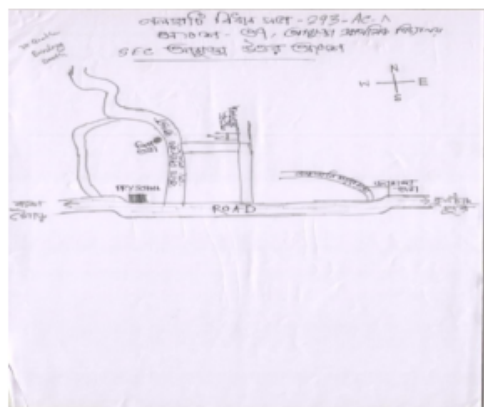

Nazri Naksha