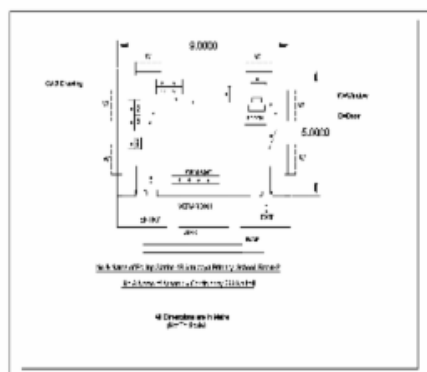

নির্বাচক নিবন্ধন আধিকারিকের স্বাক্ষর

Nazri Naksha

Google Map View

Polling Station Building Front View

Polling Station Front View

Cad View

Key MAP View

1 নাম : ফজিলা বিবি স্বামীর নাম: গোলাম মিঞা বাড়ির নং : n0045 বয়স : 80 লিঙ্গ : মহিলা	YDA2183994	ফটো উপলব্ধ	2 নাম : আসমানী বিবি স্বামীর নাম: আব্দুর রহমান বাড়ির নং : n0085 বয়স : 37 লিঙ্গ : মহিলা	YDA0044388	ফটো উপলব্ধ	3 নাম : আব্দুর রহমান পিতার নাম: সামসুজ্জোহা বাড়ির নং : n0085 বয়স : 39 লিঙ্গ : পুরুষ	JDW2262699	ফটো উপলব্ধ
4 নাম : আব্দুল কাদের পিতার নাম: মহঃ সামসুজ্জোহা চৌধুরী বাড়ির নং : n0085 বয়স : 43 লিঙ্গ : পুরুষ	JDW2261535	ফটো উপলব্ধ	5 নাম : সেরিনা বিবি স্বামীর নাম: সামসুজ্জোহা চৌধুরী বাড়ির নং : n0085 বয়স : 68 লিঙ্গ : মহিলা	WB/42/293/510199	ফটো উপলব্ধ	6 নাম : মহরুম মীর পিতার নাম: খাইরুল বাসার মীর বাড়ির নং : n0040 বয়স : 37 লিঙ্গ : পুরুষ	YDA1209048	ফটো উপলব্ধ
7 নাম : তাজকেরা বিবি স্বামীর নাম: আব্দুর গাফফার বাড়ির নং : n0095 বয়স : 55 লিঙ্গ : মহিলা	WB/42/293/510509	ফটো উপলব্ধ	8 নাম : মমতা বিবি স্বামীর নাম: সেখ হাসেম আলি বাড়ির নং : n0026 বয়স : 36 লিঙ্গ : মহিলা	YDA1429919	ফটো উপলব্ধ	9 নাম : জাহানেরা বিবি স্বামীর নাম: মহঃ মুর্তোজা সেখ বাড়ির নং : n0026 বয়স : 40 লিঙ্গ : মহিলা	JDW2262418	ফটো উপলব্ধ
10 নাম : হাসেম আলি সেখ পিতার নাম: আব্দুর গাফফার বাড়ির নং : n0026 বয়স : 50 লিঙ্গ : পুরুষ	WB/42/293/510409	ফটো উপলব্ধ	11 নাম : আনুয়ারহোসেন সেখ পিতার নাম: আব্দুর গাফফার বাড়ির নং : n0026 বয়স : 42 লিঙ্গ : পুরুষ	YDA2183713	ফটো উপলব্ধ	12 নাম : মহঃমোর্তোজা সেখ পিতার নাম: আব্দুর গাফফার সেখ বাড়ির নং : n0026 বয়স : 53 লিঙ্গ : পুরুষ	YDA2183705	ফটো উপলব্ধ
13 নাম : জারনেগার বিবি স্বামীর নাম: আব্দুর গাফফার বাড়ির নং : n0026 বয়স : 77 লিঙ্গ : মহিলা	WB/42/293/510271	ফটো উপলব্ধ	14 নাম : ময়নুলহাসান সেখ পিতার নাম: আব্দুর রাজ্জাক বাড়ির নং : n0024 বয়স : 53 লিঙ্গ : পুরুষ	WB/42/293/510487	ফটো উপলব্ধ	15 নাম : রানীজা বিবি স্বামীর নাম: আব্দুর রাজ্জাক বাড়ির নং : n0024 বয়স : 80 লিঙ্গ : মহিলা	YDA2182806	ফটো উপলব্ধ
16 নাম : নূরে আলম পিতার নাম: আব্দুল আজিজ বাড়ির নং : n0023 বয়স : 31 লিঙ্গ : পুরুষ	YDA1335710	ফটো উপলব্ধ	17 নাম : বদরে আলম পিতার নাম: আব্দুল আজিজ বাড়ির নং : n0023 বয়স : 45 লিঙ্গ : পুরুষ	JDW2637247	ফটো উপলব্ধ	18 নাম : আয়েসা সিদ্দিকা স্বামীর নাম: আব্দুর রব বাড়ির নং : n0086 বয়স : 33 লিঙ্গ : মহিলা	YDA1674621	ফটো উপলব্ধ
19 নাম : আবুল খায়ের পিতার নাম: মতজান সেখ বাড়ির নং : n0063 বয়স : 54 লিঙ্গ : পুরুষ	JDW0054239	ফটো উপলব্ধ	20 নাম : খালেদা বিবি স্বামীর নাম: সাদের সেখ বাড়ির নং : n0051 বয়স : 52 লিঙ্গ : মহিলা	JDW0054155	ফটো উপলব্ধ	21 নাম : লতিফুর রহমান পিতার নাম: মহঃ রেজা বাড়ির নং : n0044 বয়স : 52 লিঙ্গ : পুরুষ	YDA0045237	ফটো উপলব্ধ
22 নাম : মহঃ রেজা পিতার নাম: নুরুল হুদা বাড়ির নং : n0044 বয়স : 78 লিঙ্গ : পুরুষ	YDA0045229	ফটো উপলব্ধ	23 নাম : ফজিলা বিবি স্বামীর নাম: গোলাম মুর্তোজা বাড়ির নং : n0029 বয়স : 52 লিঙ্গ : মহিলা	YDA2184265	ফটো উপলব্ধ	24 নাম : আজেনুর বিবি স্বামীর নাম: মইনুল কাজী বাড়ির নং : 85 বয়স : 45 লিঙ্গ : মহিলা	JDW2637411	ফটো উপলব্ধ
25 নাম : বদরোন্দোজা কাজী পিতার নাম: কায়ম কাজী বাড়ির নং : n0084 বয়স : 35 লিঙ্গ : পুরুষ	YDA1018431	ফটো উপলব্ধ	26 নাম : নুরতাজ বেগম স্বামীর নাম: সাইদুল কাজী বাড়ির নং : n0084 বয়স : 37 লিঙ্গ : মহিলা	JDW2567626	ফটো উপলব্ধ	27 নাম : সাইদুল কাজী পিতার নাম: কায়ম কাজী বাড়ির নং : n0084 বয়স : 43 লিঙ্গ : পুরুষ	YDA2182830	ফটো উপলব্ধ
28 নাম : মুঈনুলহক কাজী পিতার নাম: কায়ম কাজী বাড়ির নং : n0084 বয়স : 45 লিঙ্গ : পুরুষ	YDA2182764	ফটো উপলব্ধ	29 নাম : লুৎফা বিবি স্বামীর নাম: মহঃসামসুল হক বাড়ির নং : n0084 বয়স : 60 লিঙ্গ : মহিলা	JDW2478501	ফটো উপলব্ধ	30 নাম : কাজী জিয়াউদ্দিন পিতার নাম: কাজী নইমুদ্দিন বাড়ির নং : n0082 বয়স : 36 লিঙ্গ : পুরুষ	YDA1209485	ফটো উপলব্ধ