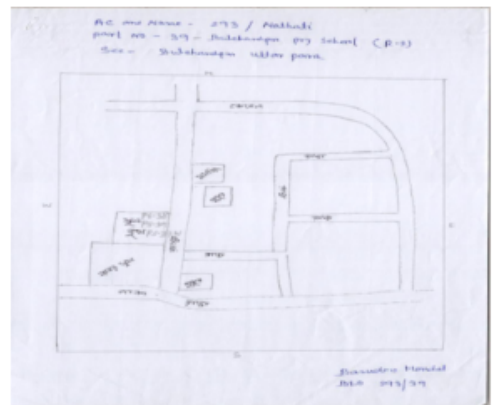

নির্বাচক নিবন্ধন আধিকারিকের স্বাক্ষর

Nazri Naksha

Google Map View

Polling Station Building Front View

Polling Station Front View

Cad View

Key MAP View

বিধানসভা নির্বাচনক্ষেত্রের নং, নাম : 293-নলহাটি
ভাগ নং, নাম : 1-গ্রাম-বুলচাঁদপুর