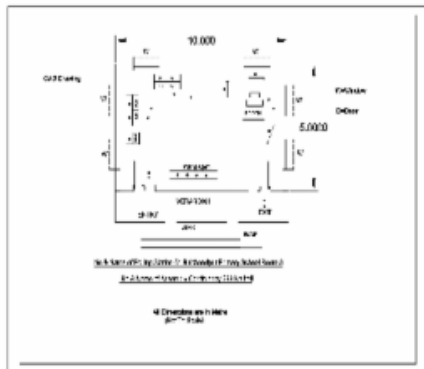

নির্বাচক নিবন্ধন আধিকারিকের স্বাক্ষর

Nazri Naksha

Google Map View

Polling Station Building Front View

Polling Station Front View

Cad View

Key MAP View

বিধানসভা নির্বাচনক্ষেত্রের নং, নাম : 293-নলহাটি
ভাগ নং, নাম : 1-গ্রাম-বুলচাঁদপুর