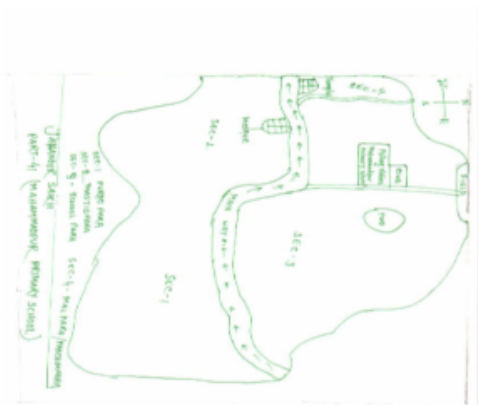

Nazri Naksha