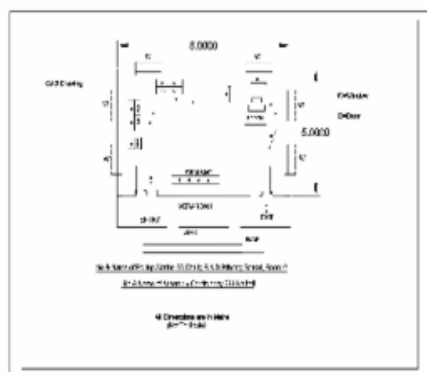

নির্বাচক নিবন্ধন আধিকারিকের স্বাক্ষর

Nazri Naksha

Google Map View

Polling Station Building Front View

Polling Station Front View

Cad View

Key MAP View

1 নাম : সারজিনা বিবি স্বামীর নাম: নূর আলিম মণ্ডল বাড়ির নং : n0024 বয়স : 35 লিঙ্গ : মহিলা	YDA1213115	ফটো উপলব্ধ	2 নাম : রানি খাতুন স্বামীর নাম: আকাস মণ্ডল বাড়ির নং : n0024 বয়স : 33 লিঙ্গ : মহিলা	YDA1676675	ফটো উপলব্ধ	3 নাম : আকাস মণ্ডল পিতার নাম: জমির মণ্ডল বাড়ির নং : n0024 বয়স : 35 লিঙ্গ : পুরুষ	YDA1213305	ফটো উপলব্ধ
4 নাম : সাকিলা বিবি স্বামীর নাম: মোরসালাম মণ্ডল বাড়ির নং : n0024 বয়স : 37 লিঙ্গ : মহিলা	YDA1563147	ফটো উপলব্ধ	5 নাম : নূর আলিম মণ্ডল পিতার নাম: জমির মণ্ডল বাড়ির নং : n0024 বয়স : 39 লিঙ্গ : পুরুষ	YDA1020320	ফটো উপলব্ধ	6 নাম : হামিদুল সেখ পিতার নাম: হালিম সেখ বাড়ির নং : n0004 বয়স : 32 লিঙ্গ : পুরুষ	YDA1562826	ফটো উপলব্ধ
7 নাম : ফাতেমা বিবি স্বামীর নাম: হুসৈন সেখ বাড়ির নং : n0004 বয়স : 36 লিঙ্গ : মহিলা	YDA1213123	ফটো উপলব্ধ	8 নাম : চুটুল সেখ পিতার নাম: হালিম সেখ বাড়ির নং : n0004 বয়স : 44 লিঙ্গ : পুরুষ	JDW2269165	ফটো উপলব্ধ	9 নাম : উর্মোলা বিবি স্বামীর নাম: হালিম সেখ বাড়ির নং : n0004 বয়স : 60 লিঙ্গ : মহিলা	WB/42/293/525293	ফটো উপলব্ধ
10 নাম : হালিম সেখ পিতার নাম: জুলমোত সেখ বাড়ির নং : n0004 বয়স : 63 লিঙ্গ : পুরুষ	WB/42/293/525609	ফটো উপলব্ধ	11 নাম : কদেবান বিবি স্বামীর নাম: জুলমোত সেখ বাড়ির নং : n0004 বয়স : 86 লিঙ্গ : মহিলা	WB/42/293/525282	ফটো উপলব্ধ	12 নাম : গোলাম নবি সেখ পিতার নাম: বরকাতুল্লা সেখ বাড়ির নং : n0003 বয়স : 30 লিঙ্গ : পুরুষ	YDA1796358	ফটো উপলব্ধ
13 নাম : আতাউল সেখ পিতার নাম: বরকাতুল্লা সেখ বাড়ির নং : n0003 বয়স : 31 লিঙ্গ : পুরুষ	YDA1562891	ফটো উপলব্ধ	14 নাম : মনোদা বিবি স্বামীর নাম: বরকাতুল্লা সেখ বাড়ির নং : n0003 বয়স : 50 লিঙ্গ : মহিলা	YDA2187177	ফটো উপলব্ধ	15 নাম : বরকাতুল্লা সেখ পিতার নাম: উম্মত সেখ বাড়ির নং : n0003 বয়স : 54 লিঙ্গ : পুরুষ	YDA2187169	ফটো উপলব্ধ
16 নাম : কাবাতুল সেখ পিতার নাম: রহমত সেখ বাড়ির নং : n0003 বয়স : 31 লিঙ্গ : পুরুষ	YDA1562834	ফটো উপলব্ধ	17 নাম : সুরমাতুন বিবি স্বামীর নাম: উম্মত সেখ বাড়ির নং : n0003 বয়স : 78 লিঙ্গ : মহিলা	YDA2187185	ফটো উপলব্ধ	18 নাম : সাবেরা বিবি স্বামীর নাম: সাদেকুল মণ্ডল বাড়ির নং : n0004 বয়স : 31 লিঙ্গ : মহিলা	YDA0069963	ফটো উপলব্ধ
19 নাম : নাসিমবানু বিবি স্বামীর নাম: ইলিয়াস মণ্ডল বাড়ির নং : n0118 বয়স : 63 লিঙ্গ : মহিলা	WB/42/293/525276	ফটো উপলব্ধ	20 নাম : সালেমা বিবি স্বামীর নাম: সাফিকুল মণ্ডল বাড়ির নং : n0048 বয়স : 42 লিঙ্গ : মহিলা	YDA1676667	ফটো উপলব্ধ	21 নাম : মিলিকা বিবি স্বামীর নাম: আব্বাক্কার সিদ্দিক বাড়ির নং : n0048 বয়স : 32 লিঙ্গ : মহিলা	YDA1432772	ফটো উপলব্ধ
22 নাম : সাফিকুল মণ্ডল পিতার নাম: হাসিদ মণ্ডল বাড়ির নং : n0048 বয়স : 42 লিঙ্গ : পুরুষ	JDW2268597	ফটো উপলব্ধ	23 নাম : হাসিনা বিবি স্বামীর নাম: হাসিদ মণ্ডল বাড়ির নং : n0048 বয়স : 69 লিঙ্গ : মহিলা	WB/42/293/525304	ফটো উপলব্ধ	24 নাম : আমেশুন বিবি স্বামীর নাম: সাদেমানি সেখ বাড়ির নং : n0132 বয়স : 40 লিঙ্গ : মহিলা	JDW2270593	ফটো উপলব্ধ
25 নাম : মোস্তফা সেখ পিতার নাম: জুবদে সেখ বাড়ির নং : n0132 বয়স : 35 লিঙ্গ : পুরুষ	YDA1213669	ফটো উপলব্ধ	26 নাম : পারুল্লা বেগম স্বামীর নাম: জায়েকুল সেখ বাড়ির নং : n0132 বয়স : 31 লিঙ্গ : মহিলা	YDA1563022	ফটো উপলব্ধ	27 নাম : জায়েকুল সেখ পিতার নাম: জুবদে সেখ বাড়ির নং : n0132 বয়স : 38 লিঙ্গ : পুরুষ	JDW2480853	ফটো উপলব্ধ
28 নাম : আয়শা সিদ্দিকা স্বামীর নাম: সাদেকুল সেখ বাড়ির নং : n0132 বয়স : 41 লিঙ্গ : মহিলা	JDW2269140	ফটো উপলব্ধ	29 নাম : তসলিমা বিবি স্বামীর নাম: ময়জাদিন মণ্ডল বাড়ির নং : n0026 বয়স : 40 লিঙ্গ : মহিলা	YDA1213321	ফটো উপলব্ধ	30 নাম : শরিফ হোসেন পিতার নাম: দেলসাদ সেখ বাড়ির নং : n0026 বয়স : 31 লিঙ্গ : পুরুষ	YDA1562875	ফটো উপলব্ধ