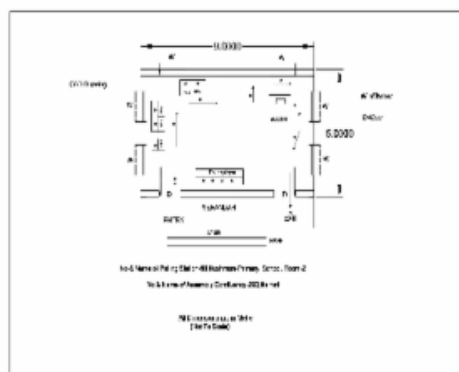

নির্বাচক নিবন্ধন আধিকারিকের স্বাক্ষর

Nazri Naksha

Google Map View

Polling Station Building Front View

Polling Station Front View

Cad View

Key MAP View

বিধানসভা নির্বাচনক্ষেত্রের নং, নাম : 293-নলহাটি  
ভাগ নং, নাম : 1-রুশমোড় মোল্লাপাড়া