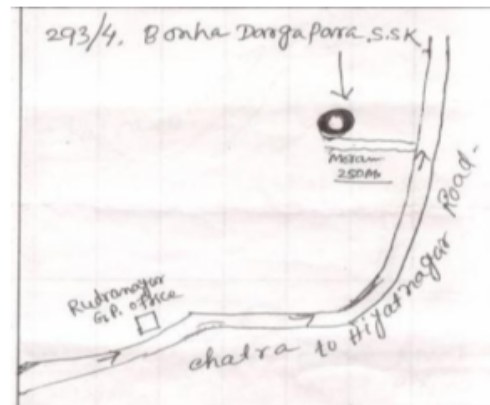

Key MAP View