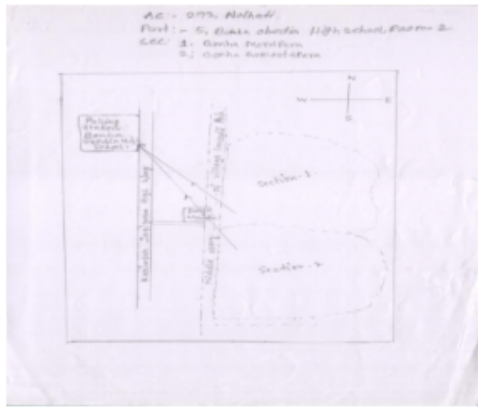

Nazri Naksha