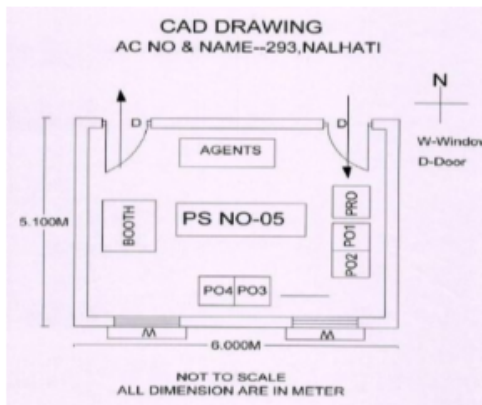

নির্বাচক নিবন্ধন আধিকারিকের স্বাক্ষর

Nazri Naksha

Google Map View

Polling Station Building Front View

Polling Station Front View

Cad View

Key MAP View

1	YDA1787944	নাম : সম্মাট রবিদাস মায়ের নাম : রতন রবিদাস বাড়ির নং : n0021 বয়স : 29 লিঙ্গ : পুরুষ	ফটো উপলব্ধ	2	YDA2169902	নাম : সেফালি রবিদাস স্বামীর নাম : রতন রবিদাস বাড়ির নং : n0021 বয়স : 53 লিঙ্গ : মহিলা	ফটো উপলব্ধ	3	YDA1663293	নাম : চণ্ডী সাহু পিতার নাম : মনোজ মোহন সাহু বাড়ির নং : n0031 বয়স : 30 লিঙ্গ : পুরুষ	ফটো উপলব্ধ
4	YDA1438647	নাম : নকুল সাহু পিতার নাম : মনোজ মোহন সাহু বাড়ির নং : n0031 বয়স : 34 লিঙ্গ : পুরুষ	ফটো উপলব্ধ	5	JDW2459105	নাম : চিত্তামণি সাহু স্বামীর নাম : মৃত মনোজ মোহন সাহু বাড়ির নং : n0031 বয়স : 60 লিঙ্গ : মহিলা	ফটো উপলব্ধ	6	YDA1787969	নাম : ইন্দ্রজীত রবিদাস পিতার নাম : ফুলকুমার রবিদাস বাড়ির নং : n0018 বয়স : 30 লিঙ্গ : পুরুষ	ফটো উপলব্ধ
7	JDW2339539	নাম : আস্তিক রবিদাস পিতার নাম : ফুলন রবিদাস বাড়ির নং : n0018 বয়স : 40 লিঙ্গ : পুরুষ	ফটো উপলব্ধ	8	WB/42/293/444069	নাম : ছায়ারানী রবিদাস স্বামীর নাম : ফুলন রবিদাস বাড়ির নং : n0018 বয়স : 58 লিঙ্গ : মহিলা	ফটো উপলব্ধ	9	YDA2589299	নাম : ফুলন রবিদাস পিতার নাম : মৃত সুরেন্দ্র রবিদাস বাড়ির নং : n0018 বয়স : 62 লিঙ্গ : পুরুষ	ফটো উপলব্ধ
10	YDA1224005	নাম : হাসিবুল সেখ পিতার নাম : সামেন্দুল সেখ বাড়ির নং : n0086 বয়স : 35 লিঙ্গ : পুরুষ	ফটো উপলব্ধ	11	WB/42/293/444717	নাম : মাউনজেরা বিবি স্বামীর নাম : সাদেক সেখ বাড়ির নং : n0088 বয়স : 54 লিঙ্গ : মহিলা	ফটো উপলব্ধ	12	YDA2655306	নাম : চৌধুরী জহিরুদ্দিন পিতার নাম : মৃত চৌধুরী সামসুদ্দিন বাড়ির নং : n0094 বয়স : 68 লিঙ্গ : পুরুষ	ফটো উপলব্ধ
13	JDW2210532	নাম : চৌ মফিজুদ্দিন পিতার নাম : চৌ মসিউদ্দিন বাড়ির নং : n0082 বয়স : 37 লিঙ্গ : পুরুষ	ফটো উপলব্ধ	14	JDW2210540	নাম : নূরবানু বিবি স্বামীর নাম : মিনহাজুদ্দিন চৌধুরী বাড়ির নং : n0082 বয়স : 43 লিঙ্গ : মহিলা	ফটো উপলব্ধ	15	YDA2169845	নাম : চৌধুরী সিরাজুদ্দিন পিতার নাম : চৌধুরী মসিউদ্দিন বাড়ির নং : n0082 বয়স : 50 লিঙ্গ : পুরুষ	ফটো উপলব্ধ
16	YDA2168912	নাম : সাহিদা স্বামীর নাম : চৌধুরী মসিউদ্দিন বাড়ির নং : n0082 বয়স : 68 লিঙ্গ : মহিলা	ফটো উপলব্ধ	17	YDA1224021	নাম : এমাদুর মির্জা পিতার নাম : ওদুদ মির্জা বাড়ির নং : n0098 বয়স : 36 লিঙ্গ : পুরুষ	ফটো উপলব্ধ	18	JDW2339620	নাম : মির্জা মাউদুর রহমান পিতার নাম : মির্জা আব্দুল ওদুদ বাড়ির নং : n0098 বয়স : 40 লিঙ্গ : পুরুষ	ফটো উপলব্ধ
19	YDA2169076	নাম : আসরাফুল হক পিতার নাম : ওবেদুল আকবার বাড়ির নং : n0065 বয়স : 53 লিঙ্গ : পুরুষ	ফটো উপলব্ধ	20	YDA2169670	নাম : নিমাই রবিদাস পিতার নাম : পার্বতী রবিদাস বাড়ির নং : n0007 বয়স : 60 লিঙ্গ : পুরুষ	ফটো উপলব্ধ	21	YDA2169662	নাম : আলোবোতী রবিদাস স্বামীর নাম : নিমাই রবিদাস বাড়ির নং : n0007 বয়স : 54 লিঙ্গ : মহিলা	ফটো উপলব্ধ
22	YDA2168680	নাম : মির্জা জসিমুদদীন পিতার নাম : মির্জা শাখাওত হোসেন বাড়ির নং : n0080 বয়স : 55 লিঙ্গ : পুরুষ	ফটো উপলব্ধ	23	JDW2339703	নাম : সাবিনা বিবি স্বামীর নাম : মির্জা জসিমুদদীন বাড়ির নং : n0080 বয়স : 38 লিঙ্গ : মহিলা	ফটো উপলব্ধ	24	JDW2210433	নাম : সাজেদা বিবি স্বামীর নাম : নজরুল বাড়ির নং : n0076 বয়স : 44 লিঙ্গ : মহিলা	ফটো উপলব্ধ
25	YDA1545375	নাম : সাদরুল সেখ পিতার নাম : সাদেক সেখ বাড়ির নং : n0088 বয়স : 31 লিঙ্গ : পুরুষ	ফটো উপলব্ধ	26	JDW2210821	নাম : মুজাম্মেল সেখ পিতার নাম : আয়নাল বাড়ির নং : n0090 বয়স : 47 লিঙ্গ : পুরুষ	ফটো উপলব্ধ	27	JDW2210839	নাম : নাজিমা বিবি স্বামীর নাম : মুজাম্মেল সেখ বাড়ির নং : n0090 বয়স : 40 লিঙ্গ : মহিলা	ফটো উপলব্ধ
28	YDA2168995	নাম : সাবেরা বিবি স্বামীর নাম : আলমিজান সেখ বাড়ির নং : n0035 বয়স : 51 লিঙ্গ : মহিলা	ফটো উপলব্ধ	29	YDA1438662	নাম : সাবির সেখ পিতার নাম : আলমিজান বাড়ির নং : n0035 বয়স : 34 লিঙ্গ : পুরুষ	ফটো উপলব্ধ	30	YDA1663350	নাম : নয়রা বিবি স্বামীর নাম : সাবির সেখ বাড়ির নং : n0035 বয়স : 30 লিঙ্গ : মহিলা	ফটো উপলব্ধ