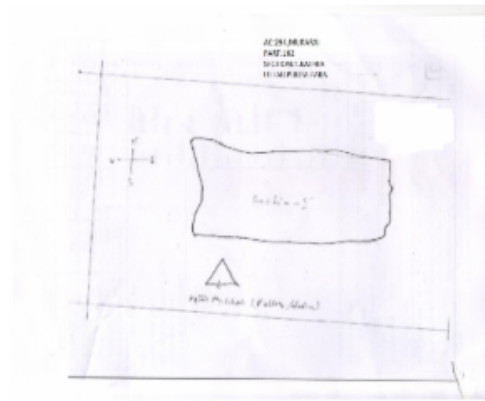

Google Map View