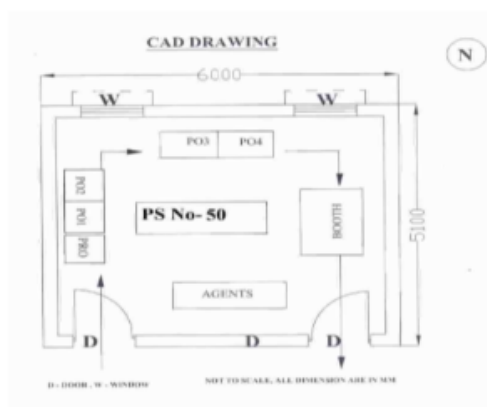

নির্বাচক নিবন্ধন আধিকারিকের স্বাক্ষর

Nazri Naksha

Google Map View

Polling Station Building Front View

Polling Station Front View

Cad View

Key MAP View

1 নাম : তহিদুর রহমান মায়ের নাম : আসমা বিবি বাড়ির নং : n0236 বয়স : 56 লিঙ্গ : পুরুষ	WB/42/293/246017	2 নাম : লায়েকজান মন্ডল পিতার নাম : আব্দুল ওহাব মন্ডল বাড়ির নং : n0217 বয়স : 35 লিঙ্গ : পুরুষ	YDA1355353	# 3 নাম : আউলিয়া বিবি স্বামীর নাম : সোলেমান মন্ডল বাড়ির নং : n0217 বয়স : 50 লিঙ্গ : মহিলা	YDA2775468
4 নাম : তাজরিয়া বিবি স্বামীর নাম : উহাব মন্ডল বাড়ির নং : n0217 বয়স : 78 লিঙ্গ : মহিলা	WB/42/293/249589	5 নাম : তুস্তি মাল স্বামীর নাম : প্রদীপ কুমার মাল বাড়ির নং : n0019 বয়স : 39 লিঙ্গ : মহিলা	JDW2603132	6 নাম : আকলিমা বিবি স্বামীর নাম : জয়নাল খাঁ বাড়ির নং : n0019 বয়স : 34 লিঙ্গ : মহিলা	YDA1459049
7 নাম : আনেরা বিবি স্বামীর নাম : নাদের খাঁ বাড়ির নং : n0019 বয়স : 50 লিঙ্গ : মহিলা	WB/42/293/249620	8 নাম : নাদের খাঁ পিতার নাম : খালেদ খাঁ বাড়ির নং : n0019 বয়স : 53 লিঙ্গ : পুরুষ	WB/42/293/249201	9 নাম : বেগমবাহার বিবি স্বামীর নাম : বাবুল খাঁ বাড়ির নং : n0208 বয়স : 59 লিঙ্গ : মহিলা	WB/42/293/249209
10 নাম : বাবুল খাঁ পিতার নাম : একরাম খাঁ বাড়ির নং : n0208 বয়স : 55 লিঙ্গ : পুরুষ	JDW2105864	11 নাম : টগরী মাল স্বামীর নাম : অর্জুন মাল বাড়ির নং : n0003 বয়স : 49 লিঙ্গ : মহিলা	JDW2520690	12 নাম : আকবর খাঁ পিতার নাম : বাবুল খাঁ বাড়ির নং : n0208 বয়স : 28 লিঙ্গ : পুরুষ	YDA1877042
13 নাম : রেখা বিবি স্বামীর নাম : রেজাউল সেখ বাড়ির নং : n0222 বয়স : 31 লিঙ্গ : মহিলা	YDA1567866	14 নাম : সম্রাট সেখ পিতার নাম : লালমহম্মদ সেখ বাড়ির নং : n0222 বয়স : 35 লিঙ্গ : পুরুষ	YDA1355122	15 নাম : সফিকামাল সেখ পিতার নাম : আব্দুল খালেক সেখ বাড়ির নং : n0224 বয়স : 40 লিঙ্গ : পুরুষ	YDA0345728
16 নাম : রুহিনা বিবি স্বামীর নাম : সফিকামাল সেখ বাড়ির নং : n0224 বয়স : 33 লিঙ্গ : মহিলা	YDA1459023	17 নাম : নৈইমা বিবি স্বামীর নাম : খালেক সেখ বাড়ির নং : n0224 বয়স : 66 লিঙ্গ : মহিলা	WB/42/293/246093	18 নাম : মেহেবুব আলম পিতার নাম : খালেক সেখ বাড়ির নং : n0224 বয়স : 46 লিঙ্গ : পুরুষ	YDA1029024
19 নাম : রাসিদা বিবি স্বামীর নাম : মেহেবুব আলম বাড়ির নং : n0224 বয়স : 39 লিঙ্গ : মহিলা	YDA1029016	20 নাম : ফিরোজউদ্দিন সেখ পিতার নাম : খালেক সেখ বাড়ির নং : n0224 বয়স : 43 লিঙ্গ : পুরুষ	WB/42/293/246478	21 নাম : জুলেখা খাতুন স্বামীর নাম : ফিরোজ উদ্দিন সেখ বাড়ির নং : n0224 বয়স : 45 লিঙ্গ : মহিলা	YDA1029032
22 নাম : মহঃ নুরুল ইসলাম পিতার নাম : মহঃ আব্দুল্লাহ বাড়ির নং : n0221 বয়স : 37 লিঙ্গ : পুরুষ	YDA1355296	23 নাম : মর্জমিলা বিবি স্বামীর নাম : মহঃ নুরুল হক বাড়ির নং : n0221 বয়স : 33 লিঙ্গ : মহিলা	YDA1459288	24 নাম : মহঃ নুরুল হক পিতার নাম : মহঃ আব্দুলা হক বাড়ির নং : n0221 বয়স : 33 লিঙ্গ : পুরুষ	YDA1459270
25 নাম : সামিউল ইসলাম পিতার নাম : মেহেবুব আলম বাড়ির নং : n0224 বয়স : 28 লিঙ্গ : পুরুষ	YDA1877208	26 নাম : আজিজুল খাঁ পিতার নাম : নাদের খাঁ বাড়ির নং : n0019 বয়স : 28 লিঙ্গ : পুরুষ	YDA1964022	27 নাম : মোরাজুল সেখ পিতার নাম : সোফিয়ান সেখ বাড়ির নং : n0212 বয়স : 35 লিঙ্গ : পুরুষ	YDA1459262
28 নাম : সাকির রহমান পিতার নাম : মহঃ জাকির হোসেন বাড়ির নং : n0239 বয়স : 29 লিঙ্গ : পুরুষ	YDA1681972	29 নাম : রশিমা বিবি স্বামীর নাম : সফিয়ান সেখ বাড়ির নং : n0212 বয়স : 56 লিঙ্গ : মহিলা	WB/42/293/249552	30 নাম : নজরুল সেখ পিতার নাম : হাসিল সেখ বাড়ির নং : n0212 বয়স : 54 লিঙ্গ : পুরুষ	JDW2105773