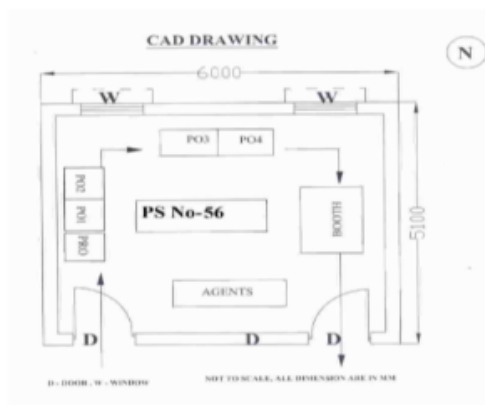

নির্বাচক নিবন্ধন আধিকারিকের স্বাক্ষর

Nazri Naksha

Google Map View

Polling Station Building Front View

Polling Station Front View

Cad View

Key MAP View

বিধানসভা নির্বাচনকেন্দ্রের নং, নাম : 293-নলহাটি
ভাগ নং, নাম : 1-গ্রাম-মুসলমান পাড়া