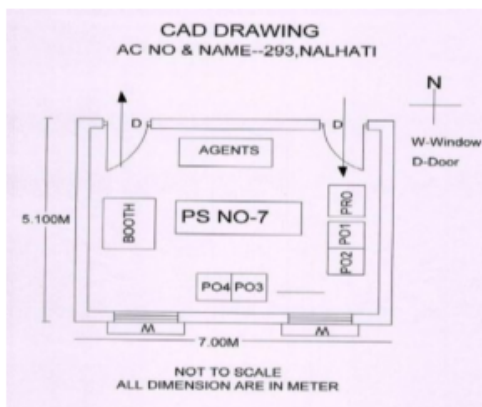

নির্বাচক নিবন্ধন আধিকারিকের স্বাক্ষর

Nazri Naksha

Google Map View

Polling Station Building Front View

Polling Station Front View

Cad View

Key MAP View

বিধানসভা নির্বাচনকেন্দ্রের নং, নাম : 293-নলহাটি
ভাগ নং, নাম : 1-গ্রাম-রুদ্রনগর পূর্ব দক্ষিণপাড়া