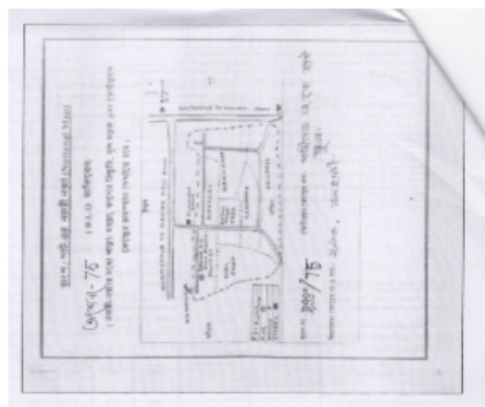

Nazri Naksha