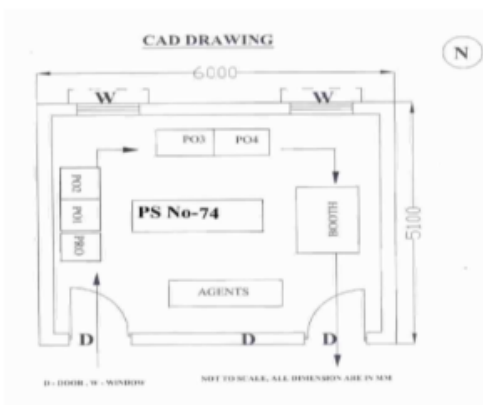

নির্বাচক নিবন্ধন আধিকারিকের স্বাক্ষর

Nazri Naksha

Google Map View

Polling Station Building Front View

Polling Station Front View

Cad View

Key MAP View

1 নাম : সন্ন্যাসী সেন পিতার নাম: পরেশ সেন বাড়ির নং : এন0174 বয়স : 39 লিঙ্গ : পুরুষ	JDW2489672 ফটো উপলব্ধ	2 নাম : সমান্তী কলিঠা পিতার নাম: ব্রজাদুলাল কলিঠা বাড়ির নং : 0125 বয়স : 21 লিঙ্গ : মহিলা	YDA2683241 ফটো উপলব্ধ	3 নাম : ইন্দ্রজিৎ কলিঠা পিতার নাম: আলোক কলিঠা বাড়ির নং : n0035 বয়স : 32 লিঙ্গ : পুরুষ	YDA1451343 ফটো উপলব্ধ
4 নাম : বিশুজিৎ কলিঠা পিতার নাম: আলোক কলিঠা বাড়ির নং : n0035 বয়স : 34 লিঙ্গ : পুরুষ	YDA1241918 ফটো উপলব্ধ	5 নাম : প্রলয় কলিঠা মায়ের নাম: সীমা কলিঠা বাড়ির নং : n0035 বয়স : 41 লিঙ্গ : পুরুষ	JDW2002749 ফটো উপলব্ধ	6 নাম : সীমা কলিঠা স্বামীর নাম: বালক কলিঠা বাড়ির নং : n0035 বয়স : 59 লিঙ্গ : মহিলা	JDW2384469 ফটো উপলব্ধ
7 নাম : প্রভাতী কলিঠা স্বামীর নাম: সহদেব কলিঠা বাড়ির নং : n0035 বয়স : 50 লিঙ্গ : মহিলা	WB/42/293/033203 ফটো উপলব্ধ	8 নাম : সহদেব কলিঠা পিতার নাম: জগৎতারন কলিঠা বাড়ির নং : n0035 বয়স : 55 লিঙ্গ : পুরুষ	WB/42/293/033289 ফটো উপলব্ধ	9 নাম : প্রমীলা কলিঠা স্বামীর নাম: আলোক কলিঠা বাড়ির নং : n0035 বয়স : 55 লিঙ্গ : মহিলা	WB/42/293/033204 ফটো উপলব্ধ
10 নাম : আলোক কলিঠা পিতার নাম: জগৎতারন কলিঠা বাড়ির নং : n0035 বয়স : 59 লিঙ্গ : পুরুষ	WB/42/293/033028 ফটো উপলব্ধ	11 নাম : সীমা কলিঠা স্বামীর নাম: ব্রজদুলাল কলিঠা বাড়ির নং : n0005 বয়স : 44 লিঙ্গ : মহিলা	JDW1713395 ফটো উপলব্ধ	12 নাম : ব্রজদুলাল কলিঠা পিতার নাম: সদানন্দ কলিঠা বাড়ির নং : n0005 বয়স : 49 লিঙ্গ : পুরুষ	WB/42/293/033465 ফটো উপলব্ধ
13 নাম : দেবীকা কলিঠা স্বামীর নাম: দেবদুলাল কলিঠা বাড়ির নং : n0005 বয়স : 44 লিঙ্গ : মহিলা	JDW1713387 ফটো উপলব্ধ	14 নাম : দেবদুলাল কলিঠা পিতার নাম: সদানন্দ কলিঠা বাড়ির নং : n0005 বয়স : 50 লিঙ্গ : পুরুষ	WB/42/293/033437 ফটো উপলব্ধ	15 নাম : শিবানী কলিঠা স্বামীর নাম: সদানন্দ কলিঠা বাড়ির নং : n0005 বয়স : 65 লিঙ্গ : মহিলা	WB/42/293/033109 ফটো উপলব্ধ
16 নাম : সদানন্দ কলিঠা পিতার নাম: জগৎতারন কলিঠা বাড়ির নং : n0005 বয়স : 70 লিঙ্গ : পুরুষ	WB/42/293/033013 ফটো উপলব্ধ	17 নাম : মালতী কলিঠা স্বামীর নাম: নিত্যানন্দ কলিঠা বাড়ির নং : n0002 বয়স : 57 লিঙ্গ : মহিলা	WB/42/293/033104 ফটো উপলব্ধ	18 নাম : কালীকৃষ্ণ কলিঠা পিতার নাম: সহদেব কলিঠা বাড়ির নং : এন0035 বয়স : 23 লিঙ্গ : পুরুষ	YDA2614121 ফটো উপলব্ধ
19 নাম : জয়ন্তী দাস কলিঠা স্বামীর নাম: ইন্দ্রজিৎ কলিঠা বাড়ির নং : এন0035 বয়স : 26 লিঙ্গ : মহিলা	ZST1980697 ফটো উপলব্ধ	20 নাম : মাধবী কলিঠা পিতার নাম: দেবদুলাল কলিঠা বাড়ির নং : N0005 বয়স : 25 লিঙ্গ : মহিলা	YDA2408896 ফটো উপলব্ধ	21 নাম : শ্যামা চরণ কলিঠা পিতার নাম: দেবদুলাল কলিঠা বাড়ির নং : এন0005 বয়স : 21 লিঙ্গ : পুরুষ	YDA2749778 ফটো উপলব্ধ
22 নাম : দয়াময়ী কলিঠা স্বামীর নাম: প্রলয় কলিঠা বাড়ির নং : n0035 বয়স : 30 লিঙ্গ : মহিলা	YDA1885417 ফটো উপলব্ধ	23 নাম : প্রসেনজিৎ কোনাই পিতার নাম: পরেশ কোনাই বাড়ির নং : N0128 বয়স : 26 লিঙ্গ : পুরুষ	YDA2122158 ফটো উপলব্ধ	24 নাম : প্রতিমা কোনাই পিতার নাম: চন্দন কোনাই বাড়ির নং : নং127 বয়স : 23 লিঙ্গ : মহিলা	YDA2614394 ফটো উপলব্ধ
25 নাম : নন্দিতা কোনাই পিতার নাম: হারাধন কোনাই বাড়ির নং : নং126 বয়স : 23 লিঙ্গ : মহিলা	YDA2614451 ফটো উপলব্ধ	26 নাম : সুজিত কোনাই পিতার নাম: সন্ধি কোনাই বাড়ির নং : n0106 বয়স : 25 লিঙ্গ : পুরুষ	YDA2238103 ফটো উপলব্ধ	27 নাম : মিঠু ঘোষ স্বামীর নাম: নব কুমার মণ্ডল বাড়ির নং : n0183 বয়স : 42 লিঙ্গ : মহিলা	YDA1948876 ফটো উপলব্ধ
28 নাম : সুমিত্রা ঘোষ চৌধুরী স্বামীর নাম: সুরত চৌধুরী বাড়ির নং : n0061 বয়স : 45 লিঙ্গ : মহিলা	YDA2408656 ফটো উপলব্ধ	29 নাম : অর্পিতা মন্ডল পিতার নাম: দিলীপ মণ্ডল বাড়ির নং : n0061 বয়স : 40 লিঙ্গ : মহিলা	MYH2398220 ফটো উপলব্ধ	30 নাম : বিউটি ঘোষ(মন্ডল) স্বামীর নাম: সুজয় মন্ডল বাড়ির নং : n0236 বয়স : 37 লিঙ্গ : মহিলা	YDA2055556 ফটো উপলব্ধ