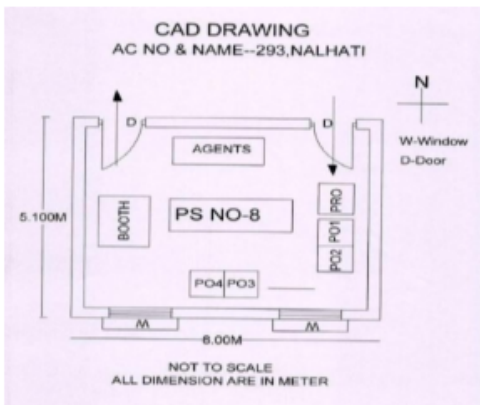

নির্বাচক নিবন্ধন আধিকারিকের স্বাক্ষর

Nazri Naksha

Google Map View

Polling Station Building Front View

Polling Station Front View

Cad View

Key MAP View

বিধানসভা নির্বাচনকেন্দ্রের নং, নাম : 293-নলহাট  
ভাগ নং, নাম : 1-গ্রাম-রুদ্রনগর পূর্ব পশ্চিম চাঁদখাপাড়া