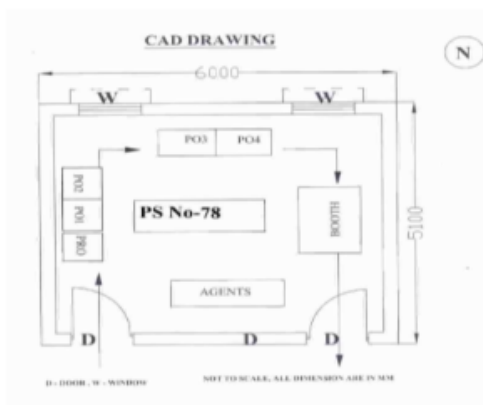

নির্বাচক নিবন্ধন আধিকারিকের স্বাক্ষর

Nazri Naksha

Google Map View

Polling Station Building Front View

Polling Station Front View

Cad View

Key MAP View

1	YDA2608909	নাম : সোনামুন্সী কোড়া স্বামীর নাম: বুদ্ধিনাথ কোড়া বাড়ির নং : 01 বয়স : 24 লিঙ্গ : মহিলা	ফটো উপলব্ধ	2	YDA1886928	নাম : জলেলাল সরেন পিতার নাম: ভাদুজান সরেন বাড়ির নং : n0001 বয়স : 32 লিঙ্গ : পুরুষ	ফটো উপলব্ধ	3	WB/42/293/003241	নাম : সাবিত্রী কিস্ক স্বামীর নাম: দশরথ সরেন বাড়ির নং : n0009 বয়স : 65 লিঙ্গ : মহিলা	ফটো উপলব্ধ
4	WB/42/293/003303	নাম : মারথাকুড়ি কিস্ক স্বামীর নাম: ভাদুজান সরেন বাড়ির নং : n0001 বয়স : 71 লিঙ্গ : মহিলা	ফটো উপলব্ধ	5	YDA2114619	নাম : খুরকুটি কোড়া স্বামীর নাম: আসনে কোড়া বাড়ির নং : এন0077 বয়স : 30 লিঙ্গ : মহিলা	ফটো উপলব্ধ	6	YDA2114650	নাম : বুদ্ধিনাথ কোড়া পিতার নাম: ইকোরা কোড়া বাড়ির নং : এন0075 বয়স : 25 লিঙ্গ : পুরুষ	ফটো উপলব্ধ
7	YDA2125037	নাম : মুঙ্গলী কোড়াইন স্বামীর নাম: মধু কোড়া বাড়ির নং : এন0075 বয়স : 29 লিঙ্গ : মহিলা	ফটো উপলব্ধ	8	YDA2525467	নাম : খুকুমোনী কোরা পিতার নাম: শানু কোরা বাড়ির নং : না বয়স : 23 লিঙ্গ : পুরুষ	ফটো উপলব্ধ	9	YDA2125052	নাম : পেয়েহার খাতুন স্বামীর নাম: মফিজুল মোল্লা বাড়ির নং : এন0162 বয়স : 30 লিঙ্গ : মহিলা	ফটো উপলব্ধ
10	YDA2049369	নাম : কিয়ান হেমব্রম পিতার নাম: বাবলু হেমব্রম বাড়ির নং : - বয়স : 26 লিঙ্গ : পুরুষ	ফটো উপলব্ধ	11	YDA2525392	নাম : অদিত টুডু পিতার নাম: জোহান টুডু বাড়ির নং : না বয়স : 23 লিঙ্গ : পুরুষ	ফটো উপলব্ধ	12	YDA0224642	নাম : নীলমনি টুডু স্বামীর নাম: শিবচরন সরেন বাড়ির নং : n0159 বয়স : 45 লিঙ্গ : মহিলা	ফটো উপলব্ধ
13	BGV6938237	নাম : পাউলিনা টুডু স্বামীর নাম: বাবলু হেমব্রম বাড়ির নং : এন0012 বয়স : 50 লিঙ্গ : মহিলা	ফটো উপলব্ধ	14	YDA1973163	নাম : ধনমনি টুডু স্বামীর নাম: সাহেব সরেন বাড়ির নং : n0038 বয়স : 27 লিঙ্গ : মহিলা	ফটো উপলব্ধ	15	YDA1445709	নাম : মেরু টুডু স্বামীর নাম: হরিদাস মার্ডি বাড়ির নং : n0154 বয়স : 61 লিঙ্গ : মহিলা	ফটো উপলব্ধ
16	YDA2819837	নাম : অনলি মার্ডি পিতার নাম: হরিদাস মার্ডি বাড়ির নং : এন0154 বয়স : 20 লিঙ্গ : মহিলা	ফটো উপলব্ধ	17	YDA1973148	নাম : সরস্বতী বাকী পিতার নাম: অনিল বাসকী বাড়ির নং : n0036 বয়স : 27 লিঙ্গ : মহিলা	ফটো উপলব্ধ	18	YDA2253789	নাম : মারাংকুড়ি সরেন স্বামীর নাম: সুনীল বাকী বাড়ির নং : n0017 বয়স : 50 লিঙ্গ : মহিলা	ফটো উপলব্ধ
19	YDA2253771	নাম : সুনীল বাকী পিতার নাম: সুরিন বাকী বাড়ির নং : n0017 বয়স : 55 লিঙ্গ : পুরুষ	ফটো উপলব্ধ	20	JDW2380582	নাম : অনিল বাকী পিতার নাম: সুরিন বাকী বাড়ির নং : n0014 বয়স : 61 লিঙ্গ : পুরুষ	ফটো উপলব্ধ	21	YDA1446244	নাম : লক্ষ্মী বাকী স্বামীর নাম: বিভূনাথ মূর্মু বাড়ির নং : n0003 বয়স : 38 লিঙ্গ : মহিলা	ফটো উপলব্ধ
22	YDA2738607	নাম : শিবধন বাকী পিতার নাম: ধনেশ্বর বাকী বাড়ির নং : এন0013 বয়স : 20 লিঙ্গ : পুরুষ	ফটো উপলব্ধ	23	JDW1707363	নাম : প্রশান্ত সরেন পিতার নাম: ব্রজেন সরেন বাড়ির নং : এন0003 বয়স : 45 লিঙ্গ : পুরুষ	ফটো উপলব্ধ	24	YDA1448190	নাম : তেরেসা হেমরম স্বামীর নাম: প্রসান্ত সরেন বাড়ির নং : এন0003 বয়স : 38 লিঙ্গ : মহিলা	ফটো উপলব্ধ
25	JDW2380590	নাম : সেবানী সরেন স্বামীর নাম: অনিল সরেন বাড়ির নং : n0014 বয়স : 55 লিঙ্গ : মহিলা	ফটো উপলব্ধ	26	YDA1446236	নাম : বিভূনাথ মূর্মু পিতার নাম: রাজু মূর্মু বাড়ির নং : n0003 বয়স : 37 লিঙ্গ : পুরুষ	ফটো উপলব্ধ	27	WB/42/293/003228	নাম : তালাকুড়ি কিস্ক স্বামীর নাম: হাসদা জগরনাথ বাকী বাড়ির নং : n0003 বয়স : 60 লিঙ্গ : মহিলা	ফটো উপলব্ধ
28	WB/42/293/003252	নাম : জগরনাথ বাকী পিতার নাম: কলম বাকী বাড়ির নং : n0003 বয়স : 66 লিঙ্গ : পুরুষ	ফটো উপলব্ধ	29	YDA1446160	নাম : দুলাড টুডু স্বামীর নাম: ধনেশ্বর বাসকী বাড়ির নং : n0013 বয়স : 33 লিঙ্গ : মহিলা	ফটো উপলব্ধ	30	YDA0206748	নাম : ধনেশ্বর বাকী পিতার নাম: কলম বাকী বাড়ির নং : n0013 বয়স : 40 লিঙ্গ : পুরুষ	ফটো উপলব্ধ