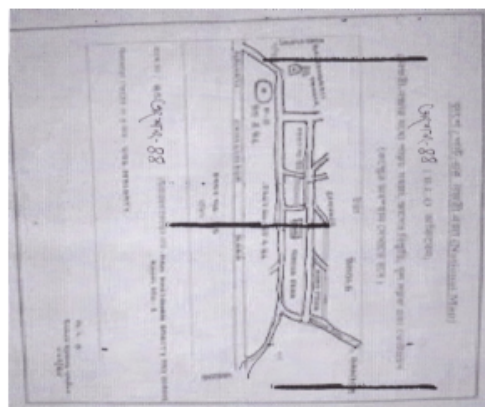

Nazri Naksha