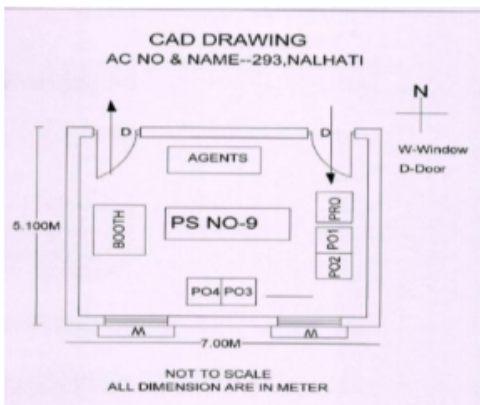

নির্বাচক নিবন্ধন আধিকারিকের স্বাক্ষর

Nazri Naksha

Google Map View

Polling Station Building Front View

Polling Station Front View

Cad View

Key MAP View

1	WB/42/293/453174	নাম : আনোয়ারা বিবি স্বামীর নাম: আবুল খায়ের বাড়ির নং : n0003 বয়স : 70 লিঙ্গ : মহিলা	ফটো উপলব্ধ	2	JDW2341048	নাম : কাজী রফিকুল হাসান পিতার নাম: সদরুল্লাহ কাজী বাড়ির নং : n0008 বয়স : 40 লিঙ্গ : পুরুষ	ফটো উপলব্ধ	3	YDA1547892	নাম : ফরিদা খাতুন স্বামীর নাম: বদরুল উলা কাজী বাড়ির নং : n0008 বয়স : 43 লিঙ্গ : মহিলা	ফটো উপলব্ধ
4	YDA1547884	নাম : বদরুল উলা কাজী মায়ের নাম: মহবুবা বেগম বাড়ির নং : n0008 বয়স : 43 লিঙ্গ : পুরুষ	ফটো উপলব্ধ	5	WB/42/293/453095	নাম : মহবুবা বেগম স্বামীর নাম: কাজী সদরুলউলা বাড়ির নং : n0008 বয়স : 70 লিঙ্গ : মহিলা	ফটো উপলব্ধ	6	JDW2219723	নাম : তহেনা বিবি স্বামীর নাম: খোসমহমদ বাড়ির নং : n0169 বয়স : 50 লিঙ্গ : মহিলা	ফটো উপলব্ধ
7	YDA2172070	নাম : মীরা বিবি স্বামীর নাম: আবুল বাসার বাড়ির নং : n0169 বয়স : 58 লিঙ্গ : মহিলা	ফটো উপলব্ধ	8	YDA1665181	নাম : রেশমা খাতুন স্বামীর নাম: কাজী রফিকুল ইসলাম বাড়ির নং : n0135 বয়স : 31 লিঙ্গ : মহিলা	ফটো উপলব্ধ	9	YDA1022250	নাম : কাজী আতিকুল ইসলাম মায়ের নাম: মুজকুরা বিবি বাড়ির নং : n0135 বয়স : 36 লিঙ্গ : পুরুষ	ফটো উপলব্ধ
10	JDW2220457	নাম : গুলনেহার বেগম স্বামীর নাম: তেজারত আলি বাড়ির নং : n0226 বয়স : 59 লিঙ্গ : মহিলা	ফটো উপলব্ধ	11	YDA0145615	নাম : হালিমা বিবি স্বামীর নাম: মেজারত আলি বাড়ির নং : n0121 বয়স : 52 লিঙ্গ : মহিলা	ফটো উপলব্ধ	12	YDA1664945	নাম : জাহেদা বেগম স্বামীর নাম: সের মহম্মদ বাড়ির নং : n0197 বয়স : 30 লিঙ্গ : মহিলা	ফটো উপলব্ধ
13	JDW2630226	নাম : সের মহম্মদ পিতার নাম: জানি মহম্মদ বাড়ির নং : n0197 বয়স : 40 লিঙ্গ : পুরুষ	ফটো উপলব্ধ	14	YDA1547769	নাম : আসমানি খাতুন স্বামীর নাম: সেখ আব্দুল কাদের বাড়ির নং : n0185 বয়স : 32 লিঙ্গ : মহিলা	ফটো উপলব্ধ	15	JDW2629848	নাম : রহিমা বিবি স্বামীর নাম: সাফিকুর সেখ বাড়ির নং : n0185 বয়স : 39 লিঙ্গ : মহিলা	ফটো উপলব্ধ
16	WB/42/293/453268	নাম : সাফিকুর সেখ পিতার নাম: রেজাক সেখ বাড়ির নং : n0185 বয়স : 50 লিঙ্গ : পুরুষ	ফটো উপলব্ধ	17	WB/42/293/450478	নাম : লোকমান সেখ পিতার নাম: মাকির সেখ বাড়ির নং : n0185 বয়স : 51 লিঙ্গ : পুরুষ	ফটো উপলব্ধ	18	JDW1916048	নাম : সেখ আব্দুল কাদের পিতার নাম: গোলাম রসুল বাড়ির নং : n0185 বয়স : 39 লিঙ্গ : পুরুষ	ফটো উপলব্ধ
19	YDA1226281	নাম : লিসাদি বিবি স্বামীর নাম: কালো সেখ বাড়ির নং : n0084 বয়স : 37 লিঙ্গ : মহিলা	ফটো উপলব্ধ	20	JDW2221679	নাম : কালো সেখ মায়ের নাম: কমিসুন বিবি বাড়ির নং : n0084 বয়স : 43 লিঙ্গ : পুরুষ	ফটো উপলব্ধ	21	JDW2221661	নাম : বেব্টা সেখ মায়ের নাম: কমিসুন বিবি বাড়ির নং : n0084 বয়স : 44 লিঙ্গ : পুরুষ	ফটো উপলব্ধ
22	YDA1547934	নাম : মর্জিনা বিবি স্বামীর নাম: ওলাউল্লা সেখ বাড়ির নং : n0085 বয়স : 39 লিঙ্গ : মহিলা	ফটো উপলব্ধ	23	YDA0145151	নাম : ওলাউল্লা সেখ পিতার নাম: গোলাম মোস্তাফা সেখ বাড়ির নং : n0055 বয়স : 45 লিঙ্গ : পুরুষ	ফটো উপলব্ধ	24	YDA1789106	নাম : আলি হোসেন সেখ পিতার নাম: হেফাজদ্দিন সেখ বাড়ির নং : n0055 বয়স : 29 লিঙ্গ : পুরুষ	ফটো উপলব্ধ
25	JDW2220085	নাম : রাসিদা স্বামীর নাম: হেফাজদ্দিন সেখ বাড়ির নং : n0055 বয়স : 51 লিঙ্গ : মহিলা	ফটো উপলব্ধ	26	JDW2220077	নাম : শুকরুল স্বামীর নাম: জার্মান সেখ বাড়ির নং : n0055 বয়স : 80 লিঙ্গ : মহিলা	ফটো উপলব্ধ	27	WB/42/293/453405	নাম : জোহরা বিবি স্বামীর নাম: ফয়েজ সেখ বাড়ির নং : n0072 বয়স : 86 লিঙ্গ : মহিলা	ফটো উপলব্ধ
28	YDA1547959	নাম : আশিক সেখ পিতার নাম: সেলিম সেখ বাড়ির নং : n0132 বয়স : 32 লিঙ্গ : পুরুষ	ফটো উপলব্ধ	29	YDA1440031	নাম : ফেরদৌসী বিবি স্বামীর নাম: বাবু বাড়ির নং : n0132 বয়স : 33 লিঙ্গ : মহিলা	ফটো উপলব্ধ	30	JDW1349885	নাম : জসিম সেখ পিতার নাম: মহম্মদ শা সেখ বাড়ির নং : n0132 বয়স : 46 লিঙ্গ : পুরুষ	ফটো উপলব্ধ