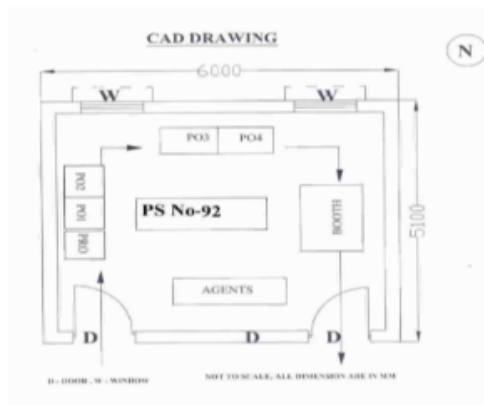

নির্বাচক নিবন্ধন আধিকারিকের স্বাক্ষর

Nazri Naksha

Google Map View

Polling Station Building Front View

Polling Station Front View

Cad View

Key MAP View

বিধানসভা নির্বাচনকেন্দ্রের নং, নাম : 293-নলহাটি
ভাগ নং, নাম : 1-গ্রাম-সিংহডহরী (পূর্ব)