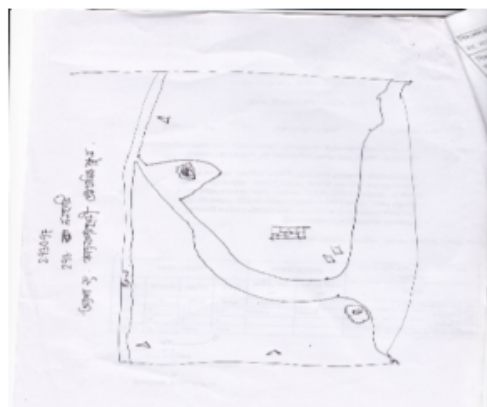

Nazri Naksha