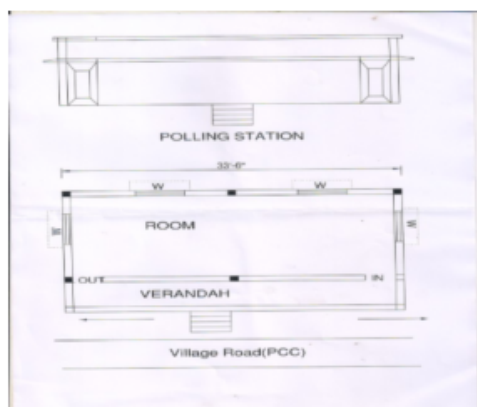

নির্বাচক নিবন্ধন আধিকারিকের স্বাক্ষর

Nazri Naksha

Google Map View

Polling Station Building Front View

Polling Station Front View

Cad View

Key MAP View

1	WB/42/294/012093	নাম : রেনবানু বিবি স্বামীর নাম: খোসামহম্মদ সেখ বাড়ির নং : n0030 বয়স : 67 লিঙ্গ : মহিলা	ফটো উপলব্ধ	2	IER1712777	নাম : তহিদ পিতার নাম: ইসলাম আলী বাড়ির নং : n0029 বয়স : 32 লিঙ্গ : পুরুষ	ফটো উপলব্ধ	3	IER1396605	নাম : নেকেশা বিবি স্বামীর নাম: সামসুদ্দিন বাড়ির নং : n0029 বয়স : 36 লিঙ্গ : মহিলা	ফটো উপলব্ধ
4	FQR2355345	নাম : সঞ্জিত্তন বিবি স্বামীর নাম: ইসলাম সেখ বাড়ির নং : n0029 বয়স : 68 লিঙ্গ : মহিলা	ফটো উপলব্ধ	5	WB/42/294/012189	নাম : রাখেমা বিবি স্বামীর নাম: সেরাফত সেখ বাড়ির নং : n0034 বয়স : 82 লিঙ্গ : মহিলা	ফটো উপলব্ধ	# 6	FQR1656628	নাম : জয়নব বিবি স্বামীর নাম: সাদেক সেখ বাড়ির নং : n0023 বয়স : 43 লিঙ্গ : মহিলা	ফটো উপলব্ধ
7	FQR1934322	নাম : ফতেমা বিবি স্বামীর নাম: রফিকুল সেখ বাড়ির নং : n0023 বয়স : 43 লিঙ্গ : মহিলা	ফটো উপলব্ধ	8	IER1712744	নাম : নায়েতুন বিবি স্বামীর নাম: আনিকুল বাড়ির নং : n0023 বয়স : 34 লিঙ্গ : মহিলা	ফটো উপলব্ধ	9	IER1586775	নাম : আনিকুল সেখ পিতার নাম: মুনকির সেখ বাড়ির নং : n0023 বয়স : 38 লিঙ্গ : পুরুষ	ফটো উপলব্ধ
10	IER1712827	নাম : রেখা খাতুন স্বামীর নাম: ফকিরুদ্দিন বাড়ির নং : n0002 বয়স : 31 লিঙ্গ : মহিলা	ফটো উপলব্ধ	11	FQR2355410	নাম : গোলেনুর বিবি স্বামীর নাম: মফিজ সেখ বাড়ির নং : n0002 বয়স : 69 লিঙ্গ : মহিলা	ফটো উপলব্ধ	12	IER1467760	নাম : মহঃ সদর আলী পিতার নাম: মহঃ মফিজ সেখ বাড়ির নং : n0002 বয়স : 33 লিঙ্গ : পুরুষ	ফটো উপলব্ধ
13	FQR2461481	নাম : দোলন সেখ পিতার নাম: নুর মহম্মদ বাড়ির নং : n0047 বয়স : 42 লিঙ্গ : পুরুষ	ফটো উপলব্ধ	14	IER1250372	নাম : রোজেমা খাতুন মায়ের নাম: আবেসুন বিবি বাড়ির নং : n0020 বয়স : 38 লিঙ্গ : মহিলা	ফটো উপলব্ধ	15	IER1586718	নাম : জামালুদ্দিন সেখ পিতার নাম: ফুরকান সেখ বাড়ির নং : n0020 বয়স : 40 লিঙ্গ : পুরুষ	ফটো উপলব্ধ
16	FQR1341098	নাম : আরেসুল বিবি স্বামীর নাম: লালমহম্মদ বাড়ির নং : n0020 বয়স : 54 লিঙ্গ : মহিলা	ফটো উপলব্ধ	17	WB/42/294/012003	নাম : রফিক সেখ পিতার নাম: ইশা সেখ বাড়ির নং : n0010 বয়স : 58 লিঙ্গ : পুরুষ	ফটো উপলব্ধ	18	FQR2553303	নাম : নুরসেলা বিবি স্বামীর নাম: নাজিমুদ্দিন সেখ বাড়ির নং : n0288 বয়স : 40 লিঙ্গ : মহিলা	ফটো উপলব্ধ
19	WB/42/294/015207	নাম : মিনোরা বিবি পিতার নাম: সাহালম সেখ বাড়ির নং : n0283 বয়স : 62 লিঙ্গ : মহিলা	ফটো উপলব্ধ	20	IER1586791	নাম : মহাতাবুদ্দিন সেখ পিতার নাম: সাহাবুদ্দিন সেখ বাড়ির নং : n0002 বয়স : 53 লিঙ্গ : পুরুষ	ফটো উপলব্ধ	21	IER1586783	নাম : রাবিয়া বিবি স্বামীর নাম: মহাতাবুদ্দিন সেখ বাড়ির নং : n0002 বয়স : 46 লিঙ্গ : মহিলা	ফটো উপলব্ধ
22	IER1712785	নাম : বাপি সেখ পিতার নাম: মুকুল বাড়ির নং : n0002 বয়স : 31 লিঙ্গ : পুরুষ	ফটো উপলব্ধ	23	WB/42/294/012058	নাম : ফতেমাবিবি স্বামীর নাম: আশ্বেশ সেখ বাড়ির নং : n0009 বয়স : 67 লিঙ্গ : মহিলা	ফটো উপলব্ধ	24	WB/42/294/012390	নাম : শুকুরননেশা বিবি স্বামীর নাম: সামসের সেখ বাড়ির নং : n0015 বয়স : 72 লিঙ্গ : মহিলা	ফটো উপলব্ধ
25	WB/42/294/012074	নাম : খাইরুদ্দিন সেখ পিতার নাম: সামসের সেখ বাড়ির নং : n0015 বয়স : 62 লিঙ্গ : পুরুষ	ফটো উপলব্ধ	26	IER1858463	নাম : দোস্ত মহম্মদ সেখ পিতার নাম: সামসের সেখ বাড়ির নং : n0015 বয়স : 30 লিঙ্গ : পুরুষ	ফটো উপলব্ধ	27	WB/42/294/012047	নাম : সাালেমা বিবি স্বামীর নাম: খাইরুল সেখ বাড়ির নং : n0015 বয়স : 57 লিঙ্গ : মহিলা	ফটো উপলব্ধ
28	IER1250471	নাম : কিবরিয়া সেখ মায়ের নাম: আবেসুন বিবি বাড়ির নং : n0010 বয়স : 36 লিঙ্গ : পুরুষ	ফটো উপলব্ধ	29	IER1934033	নাম : রুহিদা বিবি স্বামীর নাম: কিবরিয়া সেখ বাড়ির নং : n0010 বয়স : 30 লিঙ্গ : মহিলা	ফটো উপলব্ধ	30	FQR1932342	নাম : সামসুল সেখ পিতার নাম: ইসলাম আলী বাড়ির নং : n0029 বয়স : 45 লিঙ্গ : পুরুষ	ফটো উপলব্ধ