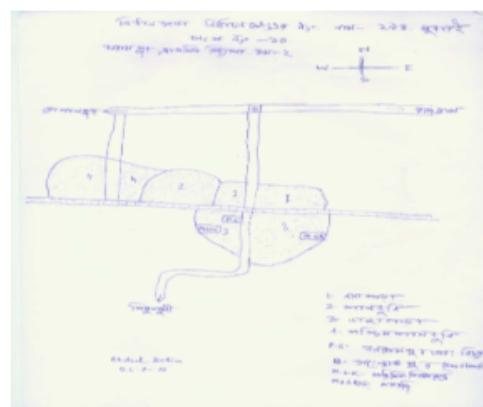

নির্বাচক নিবন্ধন আধিকারিকের স্বাক্ষর

Nazri Naksha

Google Map View

Polling Station Building Front View

Polling Station Front View

Cad View

Key MAP View

1	WB/42/294/012093	নাম : রেনবানু বিবি স্বামীর নাম: খোসামহম্মদ সেখ বাড়ির নং : n0030 বয়স : 67 লিঙ্গ : মহিলা	ফটো উপলব্ধ	2	IER1712777	নাম : তহিদ পিতার নাম: ইসলাম আলী বাড়ির নং : n0029 বয়স : 32 লিঙ্গ : পুরুষ	ফটো উপলব্ধ	3	IER1396605	নাম : নেকেশা বিবি স্বামীর নাম: সামসুদ্দিন বাড়ির নং : n0029 বয়স : 36 লিঙ্গ : মহিলা	ফটো উপলব্ধ
4	FQR2355345	নাম : সঞ্জিত্তন বিবি স্বামীর নাম: ইসলাম সেখ বাড়ির নং : n0029 বয়স : 68 লিঙ্গ : মহিলা	ফটো উপলব্ধ	5	WB/42/294/012189	নাম : রাখেমা বিবি স্বামীর নাম: সেরাফত সেখ বাড়ির নং : n0034 বয়স : 82 লিঙ্গ : মহিলা	ফটো উপলব্ধ	# 6	FQR1656628	নাম : জয়নব বিবি স্বামীর নাম: সাদেক সেখ বাড়ির নং : n0023 বয়স : 43 লিঙ্গ : মহিলা	ফটো উপলব্ধ
7	FQR1934322	নাম : ফতেমা বিবি স্বামীর নাম: রফিকুল সেখ বাড়ির নং : n0023 বয়স : 43 লিঙ্গ : মহিলা	ফটো উপলব্ধ	8	IER1712744	নাম : নায়েতুন বিবি স্বামীর নাম: আনিকুল বাড়ির নং : n0023 বয়স : 34 লিঙ্গ : মহিলা	ফটো উপলব্ধ	9	IER1586775	নাম : আনিকুল সেখ পিতার নাম: মুনকির সেখ বাড়ির নং : n0023 বয়স : 38 লিঙ্গ : পুরুষ	ফটো উপলব্ধ
10	IER1712827	নাম : রেখা খাতুন স্বামীর নাম: ফকিরুদ্দিন বাড়ির নং : n0002 বয়স : 31 লিঙ্গ : মহিলা	ফটো উপলব্ধ	11	FQR2355410	নাম : গোলেনুর বিবি স্বামীর নাম: মফিজ সেখ বাড়ির নং : n0002 বয়স : 69 লিঙ্গ : মহিলা	ফটো উপলব্ধ	12	IER1467760	নাম : মহঃ সদর আলী পিতার নাম: মহঃ মফিজ সেখ বাড়ির নং : n0002 বয়স : 33 লিঙ্গ : পুরুষ	ফটো উপলব্ধ
13	FQR2461481	নাম : দোলন সেখ পিতার নাম: নুর মহম্মদ বাড়ির নং : n0047 বয়স : 42 লিঙ্গ : পুরুষ	ফটো উপলব্ধ	14	IER1250372	নাম : রোজেমা খাতুন মায়ের নাম: আবেসুন বিবি বাড়ির নং : n0020 বয়স : 38 লিঙ্গ : মহিলা	ফটো উপলব্ধ	15	IER1586718	নাম : জামালুদ্দিন সেখ পিতার নাম: ফুরকান সেখ বাড়ির নং : n0020 বয়স : 40 লিঙ্গ : পুরুষ	ফটো উপলব্ধ
16	FQR1341098	নাম : আরেসুল বিবি স্বামীর নাম: লালমহম্মদ বাড়ির নং : n0020 বয়স : 54 লিঙ্গ : মহিলা	ফটো উপলব্ধ	17	WB/42/294/012003	নাম : রফিক সেখ পিতার নাম: ইশা সেখ বাড়ির নং : n0010 বয়স : 58 লিঙ্গ : পুরুষ	ফটো উপলব্ধ	18	FQR2553303	নাম : নুরসেলা বিবি স্বামীর নাম: নাজিমুদ্দিন সেখ বাড়ির নং : n0288 বয়স : 40 লিঙ্গ : মহিলা	ফটো উপলব্ধ
19	WB/42/294/015207	নাম : মিনোরা বিবি পিতার নাম: সাহালম সেখ বাড়ির নং : n0283 বয়স : 62 লিঙ্গ : মহিলা	ফটো উপলব্ধ	20	IER1586791	নাম : মহাতাবুদ্দিন সেখ পিতার নাম: সাহাবুদ্দিন সেখ বাড়ির নং : n0002 বয়স : 53 লিঙ্গ : পুরুষ	ফটো উপলব্ধ	21	IER1586783	নাম : রাবিয়া বিবি স্বামীর নাম: মহাতাবুদ্দিন সেখ বাড়ির নং : n0002 বয়স : 46 লিঙ্গ : মহিলা	ফটো উপলব্ধ
22	IER1712785	নাম : বাপি সেখ পিতার নাম: মুকুল বাড়ির নং : n0002 বয়স : 31 লিঙ্গ : পুরুষ	ফটো উপলব্ধ	23	WB/42/294/012058	নাম : ফতেমাবিবি স্বামীর নাম: আশ্বেশ সেখ বাড়ির নং : n0009 বয়স : 67 লিঙ্গ : মহিলা	ফটো উপলব্ধ	24	WB/42/294/012390	নাম : শুকুরননেশা বিবি স্বামীর নাম: সামসের সেখ বাড়ির নং : n0015 বয়স : 72 লিঙ্গ : মহিলা	ফটো উপলব্ধ
25	WB/42/294/012074	নাম : খাইরুদ্দিন সেখ পিতার নাম: সামসের সেখ বাড়ির নং : n0015 বয়স : 62 লিঙ্গ : পুরুষ	ফটো উপলব্ধ	26	IER1858463	নাম : দোস্ত মহম্মদ সেখ পিতার নাম: সামসের সেখ বাড়ির নং : n0015 বয়স : 30 লিঙ্গ : পুরুষ	ফটো উপলব্ধ	27	WB/42/294/012047	নাম : সাালেমা বিবি স্বামীর নাম: খাইরুল সেখ বাড়ির নং : n0015 বয়স : 57 লিঙ্গ : মহিলা	ফটো উপলব্ধ
28	IER1250471	নাম : কিবরিয়া সেখ মায়ের নাম: আবেসুন বিবি বাড়ির নং : n0010 বয়স : 36 লিঙ্গ : পুরুষ	ফটো উপলব্ধ	29	IER1934033	নাম : রুহিদা বিবি স্বামীর নাম: কিবরিয়া সেখ বাড়ির নং : n0010 বয়স : 30 লিঙ্গ : মহিলা	ফটো উপলব্ধ	30	FQR1932342	নাম : সামসুল সেখ পিতার নাম: ইসলাম আলী বাড়ির নং : n0029 বয়স : 45 লিঙ্গ : পুরুষ	ফটো উপলব্ধ