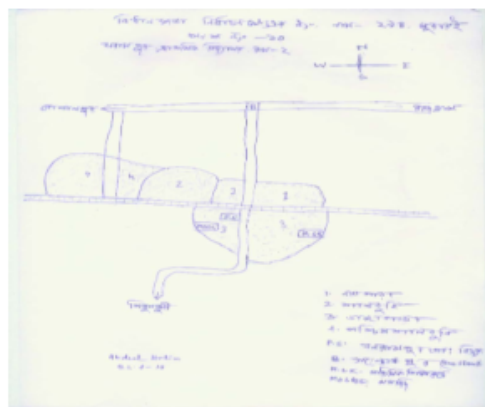

Nazri Naksha