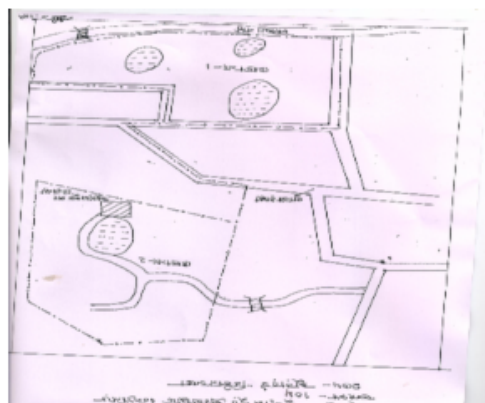

নির্বাচক নিবন্ধন আধিকারিকের স্বাক্ষর

Nazri Naksha

Google Map View

Polling Station Building Front View

Polling Station Front View

Cad View

Key MAP View

বিধানসভা নির্বাচনকেন্দ্রের নং, নাম : 294-মুরারই
ভাগ নং, নাম : 1-সিংহনগর,