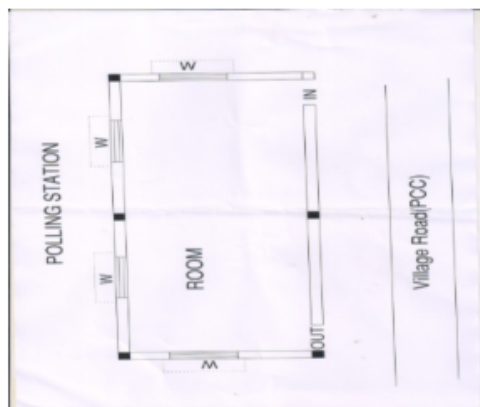

নির্বাচক নিবন্ধন আধিকারিকের স্বাক্ষর

Nazri Naksha

Google Map View

Polling Station Building Front View

Polling Station Front View

Cad View

Key MAP View

বিধানসভা নির্বাচনকেন্দ্রের নং, নাম : 294-মুরারই
ভাগ নং, নাম : 1-বনরামপুর(পূর্ব)