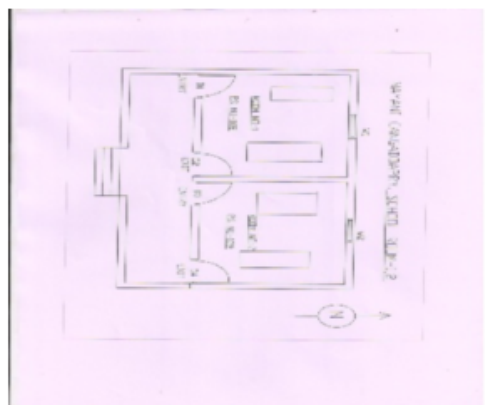

নির্বাচক নিবন্ধন আধিকারিকের স্বাক্ষর

Nazri Naksha

Google Map View

Polling Station Building Front View

Polling Station Front View

Cad View

Key MAP View

বিধানসভা নির্বাচনকেন্দ্রের নং, নাম : 294-মুরারই
ভাগ নং, নাম : 1-ডুরিয়া(মালপাড়া),