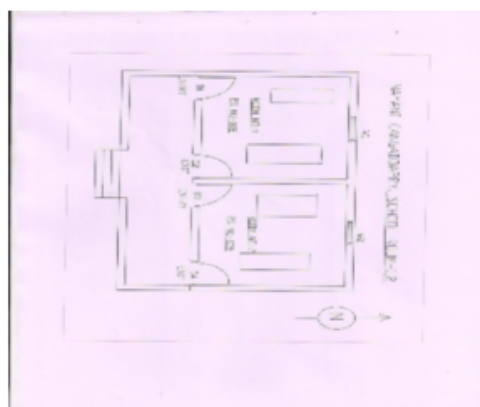

নির্বাচক নিবন্ধন আধিকারিকের স্বাক্ষর

Nazri Naksha

Google Map View

Polling Station Building Front View

Polling Station Front View

Cad View

Key MAP View

বিধানসভা নির্বাচনক্ষেত্রের নং, নাম : 294-মুরারই
ভাগ নং, নাম : 1-ডুরিয়া(উত্তরপাড়া),