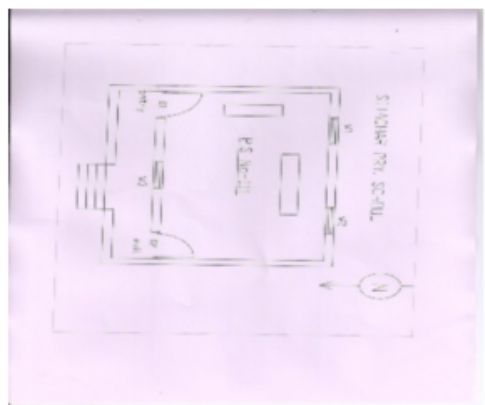

নির্বাচক নিবন্ধন আধিকারিকের স্বাক্ষর

Nazri Naksha

Google Map View

Polling Station Building Front View

Polling Station Front View

Cad View

Key MAP View

বিধানসভা নির্বাচনকেন্দ্রের নং, নাম : 294-মুরারই  
ভাগ নং, নাম : 1-নয়ানীগাঙ্গেডা পশ্চিম,