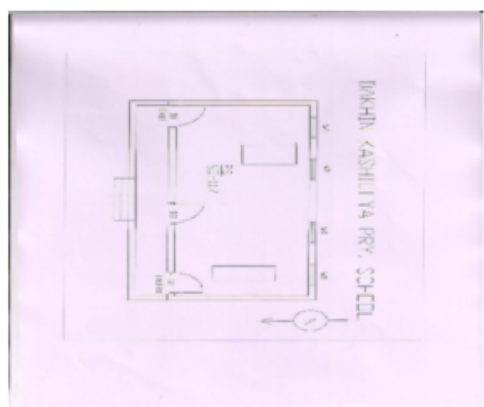

নির্বাচক নিবন্ধন আধিকারিকের স্বাক্ষর

Nazri Naksha

Google Map View

Polling Station Building Front View

Polling Station Front View

Cad View

Key MAP View

1	FQR2500668	নাম : আক্রাম হোসেন পিতার নাম: আক্তার হোসেন বাড়ির নং : n0017 বয়স : 39 লিঙ্গ : পুরুষ	ফটো উপলব্ধ	2	IER1770494	নাম : আফতাবী জাহান পিতার নাম: আকতার হোসেন বাড়ির নং : n0017 বয়স : 31 লিঙ্গ : মহিলা	ফটো উপলব্ধ	3	WB/42/294/288410	নাম : জেবুন্নেসা খাতুন পিতার নাম: আব্দুল আজিজ বাড়ির নং : n0018 বয়স : 59 লিঙ্গ : মহিলা	ফটো উপলব্ধ
4	WB/42/294/288294	নাম : আজমেরী বিবি স্বামীর নাম: আক্তার হোসেন বাড়ির নং : n0017 বয়স : 59 লিঙ্গ : মহিলা	ফটো উপলব্ধ	5	FQR2073781	নাম : জাহিদুল ইসলাম পিতার নাম: আব্দুল রব বাড়ির নং : n0010 বয়স : 39 লিঙ্গ : পুরুষ	ফটো উপলব্ধ	6	IER1512474	নাম : মহাসেনা বিবি স্বামীর নাম: আব্দুল হাই মিয়া বাড়ির নং : n0010 বয়স : 37 লিঙ্গ : মহিলা	ফটো উপলব্ধ
7	FQR1769280	নাম : আব্দুল হাই মিয়া পিতার নাম: আব্দুর রব বাড়ির নং : n0010 বয়স : 45 লিঙ্গ : পুরুষ	ফটো উপলব্ধ	8	WB/42/294/288331	নাম : আবদুস সামাদ পিতার নাম: আব্দুর রব বাড়ির নং : n0010 বয়স : 56 লিঙ্গ : পুরুষ	ফটো উপলব্ধ	9	IER3025996	নাম : ওলি আহাদ পিতার নাম: আব্দুর রব বাড়ির নং : n0010 বয়স : 59 লিঙ্গ : পুরুষ	ফটো উপলব্ধ
10	IER1428176	নাম : খাদিজা খাতুন পিতার নাম: আব্দুল রহমান বাড়ির নং : n0009 বয়স : 35 লিঙ্গ : মহিলা	ফটো উপলব্ধ	11	WB/42/294/288119	নাম : সারজিনা বিবি স্বামীর নাম: আরহমান সেখ বাড়ির নং : n0009 বয়স : 56 লিঙ্গ : মহিলা	ফটো উপলব্ধ	12	WB/42/294/288126	নাম : আবদুর রহমান পিতার নাম: আব্দুল খালেক বাড়ির নং : n0009 বয়স : 61 লিঙ্গ : পুরুষ	ফটো উপলব্ধ
13	IER1305531	নাম : লাইলা পারভিন স্বামীর নাম: মহঃ সামিম বাড়ির নং : n0003 বয়স : 39 লিঙ্গ : মহিলা	ফটো উপলব্ধ	14	IER1305473	নাম : নাজিমা আখতারী স্বামীর নাম: মহঃ হাসনাত আখতারী বাড়ির নং : n0003 বয়স : 41 লিঙ্গ : মহিলা	ফটো উপলব্ধ	15	FQR1365659	নাম : মহম্মদ সামিম পিতার নাম: আব্দুল অদুদ বাড়ির নং : n0003 বয়স : 47 লিঙ্গ : পুরুষ	ফটো উপলব্ধ
16	FQR1365642	নাম : মহম্মদ হাসনাত পিতার নাম: আব্দুল অদুদ বাড়ির নং : n0003 বয়স : 50 লিঙ্গ : পুরুষ	ফটো উপলব্ধ	17	WB/42/294/288533	নাম : আবদুল ওদুদ পিতার নাম: মহঃ সামসুল আলম বাড়ির নং : n0003 বয়স : 81 লিঙ্গ : পুরুষ	ফটো উপলব্ধ	18	WB/42/294/288452	নাম : দেলেসুন বিবি স্বামীর নাম: মাতববর মন্ডল বাড়ির নং : n0045 বয়স : 73 লিঙ্গ : মহিলা	ফটো উপলব্ধ
19	IER1885052	নাম : হাবিবা বিবি স্বামীর নাম: মুসিহার মণ্ডল বাড়ির নং : n0013 বয়স : 31 লিঙ্গ : মহিলা	ফটো উপলব্ধ	20	FQR2295038	নাম : মুসিহার মন্ডল মায়ের নাম: সামসুন নেহার বিবি বাড়ির নং : n0013 বয়স : 47 লিঙ্গ : পুরুষ	ফটো উপলব্ধ	21	WB/42/294/288070	নাম : মোবাসির মণ্ডল পিতার নাম: গফুর মণ্ডল বাড়ির নং : n0013 বয়স : 49 লিঙ্গ : পুরুষ	ফটো উপলব্ধ
22	FQR2295194	নাম : সুরেমা বিবি স্বামীর নাম: সিপন সেখ বাড়ির নং : n0051 বয়স : 41 লিঙ্গ : মহিলা	ফটো উপলব্ধ	23	FQR2073849	নাম : সিপন সেখ পিতার নাম: জলিল সেখ বাড়ির নং : n0051 বয়স : 45 লিঙ্গ : পুরুষ	ফটো উপলব্ধ	24	IER1428135	নাম : মহঃ জুলফিকার পিতার নাম: মহঃ বদরুদ্দোজা বাড়ির নং : n0028 বয়স : 34 লিঙ্গ : পুরুষ	ফটো উপলব্ধ
25	FQR2075273	নাম : সামসুজ্জাহা মন্ডল পিতার নাম: গফুর মন্ডল বাড়ির নং : n0013 বয়স : 46 লিঙ্গ : পুরুষ	ফটো উপলব্ধ	26	FQR2500676	নাম : নুরজাহান খাতুন স্বামীর নাম: জহিরুদ্দিন মহম্মদ বাড়ির নং : n0010 বয়স : 39 লিঙ্গ : মহিলা	ফটো উপলব্ধ	27	IER2234151	নাম : আলম সেখ পিতার নাম: রফিকুল ইসলাম বাড়ির নং : এন0049 বয়স : 26 লিঙ্গ : পুরুষ	ফটো উপলব্ধ
28	IER1631670	নাম : জামিনা বিবি স্বামীর নাম: তুফান সেখ বাড়ির নং : n0046 বয়স : 34 লিঙ্গ : মহিলা	ফটো উপলব্ধ	29	WB/42/294/288190	নাম : তাসলিমা বিবি স্বামীর নাম: নৈমুদ্দিন সেখ বাড়ির নং : n0046 বয়স : 51 লিঙ্গ : মহিলা	ফটো উপলব্ধ	30	WB/42/294/288499	নাম : ডলি বিবি স্বামীর নাম: তোহিদ সেখ বাড়ির নং : n0043 বয়স : 51 লিঙ্গ : মহিলা	ফটো উপলব্ধ