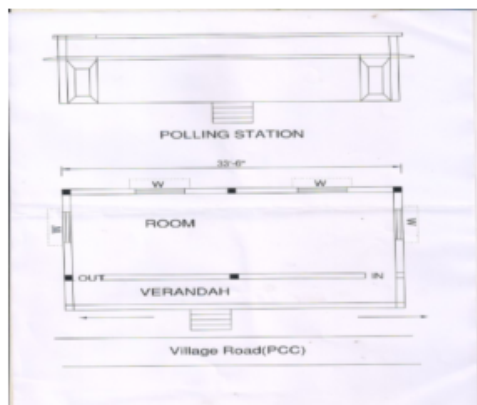

নির্বাচক নিবন্ধন আধিকারিকের স্বাক্ষর

Nazri Naksha

Google Map View

Polling Station Building Front View

Polling Station Front View

Cad View

Key MAP View

1 নাম : মেহেনা বেগম স্বামীর নাম : আলমুন খান বাড়ির নং : n0095 বয়স : মহিলা	FQR2555050 ফটো উপলব্ধ	2 নাম : রেশমা খাতুন স্বামীর নাম : রইহনুল ইসলাম খান বাড়ির নং : N0056 বয়স : 28 লিঙ্গ : মহিলা	IER2560233 ফটো উপলব্ধ	3 নাম : সোমনাথ কর্মকার পিতার নাম : প্রশান্ত কর্মকার বাড়ির নং : N0089 বয়স : 25 লিঙ্গ : পুরুষ	IER2560381 ফটো উপলব্ধ
4 নাম : তুহিনা খাতুন স্বামীর নাম : মিলটন সেখ বাড়ির নং : n0085 বয়স : 27 লিঙ্গ : মহিলা	IER2225068 ফটো উপলব্ধ	5 নাম : ফাতেমা খাতুন স্বামীর নাম : অলঙ্গির সেখ বাড়ির নং : N0051 বয়স : 29 লিঙ্গ : মহিলা	IER2560423 ফটো উপলব্ধ	6 নাম : নুরেজ্জামান খান পিতার নাম : কামাল হোসেন খান বাড়ির নং : এন0085 বয়স : 24 লিঙ্গ : পুরুষ	IER2690626 ফটো উপলব্ধ
7 নাম : খোসনারা খাতুন স্বামীর নাম : রাইসুদ্দিন খান বাড়ির নং : N0048 বয়স : 32 লিঙ্গ : মহিলা	IER2560373 ফটো উপলব্ধ	8 নাম : সবিনা খাতুন স্বামীর নাম : দিলসাদ সেক বাড়ির নং : N0080 বয়স : 26 লিঙ্গ : মহিলা	IER2560415 ফটো উপলব্ধ	9 নাম : খুশি খাতুন স্বামীর নাম : মোরসালামি সেখ বাড়ির নং : হু বয়স : 32 লিঙ্গ : মহিলা	IER1952811 ফটো উপলব্ধ
10 নাম : বিলকিস বেগম পিতার নাম : কামাল হোসেন খান বাড়ির নং : হু বয়স : 26 লিঙ্গ : মহিলা	IER2225035 ফটো উপলব্ধ	11 নাম : রোকেয়া খাতুন স্বামীর নাম : মিনারুল খান বাড়ির নং : এন0073 বয়স : 28 লিঙ্গ : মহিলা	IER2225100 ফটো উপলব্ধ	12 নাম : আবু সুফিয়ান খান পিতার নাম : পিয়াসুদ্দিন খান বাড়ির নং : হু বয়স : 25 লিঙ্গ : পুরুষ	IER2559870 ফটো উপলব্ধ
13 নাম : আলিফা খাতুন স্বামীর নাম : আবু সুফিয়ান খান বাড়ির নং : রাজগ্রাম গ্রাম বয়স : 24 লিঙ্গ : মহিলা	IER2794394 ফটো উপলব্ধ	14 নাম : আলমুন খান পিতার নাম : হামান খান বাড়ির নং : n0094 বয়স : 28 লিঙ্গ : পুরুষ	FQR2358380 ফটো উপলব্ধ	15 নাম : বিশোকা দাস স্বামীর নাম : রাজু দাস বাড়ির নং : N0112 বয়স : 28 লিঙ্গ : মহিলা	IER2560290 ফটো উপলব্ধ
16 নাম : কমলা বিবি স্বামীর নাম : মিঠু সেখ বাড়ির নং : 022 বয়স : 35 লিঙ্গ : মহিলা	IER1258490 ফটো উপলব্ধ	17 নাম : সেনা বিবি স্বামীর নাম : মিনারুল খান বাড়ির নং : n0251 বয়স : 32 লিঙ্গ : মহিলা	IER2037075 ফটো উপলব্ধ	18 নাম : নাসিরা বিবি স্বামীর নাম : আজিজুর রহমান বাড়ির নং : n0198 বয়স : 35 লিঙ্গ : মহিলা	IER1665843 ফটো উপলব্ধ
19 নাম : মেনেজর মুরমু পিতার নাম : রাজু মুরমু বাড়ির নং : N0006 বয়স : 29 লিঙ্গ : পুরুষ	IER2560464 ফটো উপলব্ধ	20 নাম : মোডল মুরমু পিতার নাম : চুন্ডে মুরমু বাড়ির নং : n0256 বয়স : 28 লিঙ্গ : পুরুষ	IER2037125 ফটো উপলব্ধ	21 নাম : বাবুলাল মুরমু পিতার নাম : সুকল মুরমু বাড়ির নং : n0245 বয়স : 32 লিঙ্গ : পুরুষ	IER2037018 ফটো উপলব্ধ
22 নাম : সুফিকা মুরমু পিতার নাম : মন্ত্রী মুরমু বাড়ির নং : এন0006 বয়স : 23 লিঙ্গ : মহিলা	IER2878759 ফটো উপলব্ধ	23 নাম : সিতারাম মুরমু পিতার নাম : সগয় মুরমু বাড়ির নং : N0008 বয়স : 26 লিঙ্গ : পুরুষ	IER2560365 ফটো উপলব্ধ	24 নাম : বাহামুনি মুরমু পিতার নাম : জবর মুরমু বাড়ির নং : N007 বয়স : 27 লিঙ্গ : মহিলা	IER2161578 ফটো উপলব্ধ
25 নাম : লক্ষীরাম মুরমু পিতার নাম : মন্ত্রী মুরমু বাড়ির নং : n0214 বয়স : 28 লিঙ্গ : পুরুষ	IER2036705 ফটো উপলব্ধ	26 নাম : শনিরাম মুরমু পিতার নাম : সগয় মুরমু বাড়ির নং : n0215 বয়স : 35 লিঙ্গ : পুরুষ	IER2036713 ফটো উপলব্ধ	27 নাম : মঙ্গল মুরমু পিতার নাম : সগয় মুরমু বাড়ির নং : এন0008 বয়স : 25 লিঙ্গ : পুরুষ	IER2795409 ফটো উপলব্ধ
28 নাম : মির মুরমু স্বামীর নাম : মঙ্গল মুরমু বাড়ির নং : n0006 বয়স : 40 লিঙ্গ : মহিলা	IER0061200 ফটো উপলব্ধ	29 নাম : সোনোতি মুরমু স্বামীর নাম : রাজা মুরমু বাড়ির নং : n0006 বয়স : 46 লিঙ্গ : মহিলা	FQR2238129 ফটো উপলব্ধ	30 নাম : রাজা মুরমু পিতার নাম : মোডল মুরমু বাড়ির নং : n0006 বয়স : 97 লিঙ্গ : পুরুষ	WB/42/294/030208 ফটো উপলব্ধ