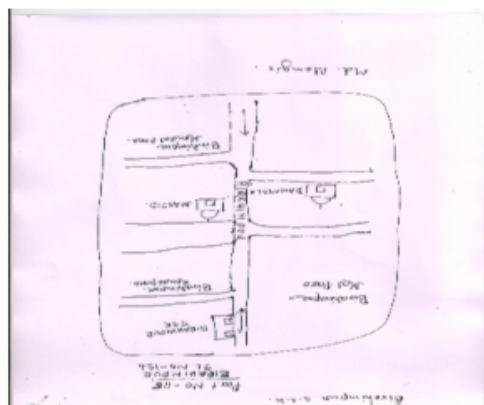

নির্বাচক নিবন্ধন আধিকারিকের স্বাক্ষর

Nazri Naksha

Google Map View

Polling Station Building Front View

Polling Station Front View

Cad View

Key MAP View

বিধানসভা নির্বাচনক্ষেত্রের নং, নাম : 294-মুরারই  
ভাগ নং, নাম : 1-বিরাহিমপুর,