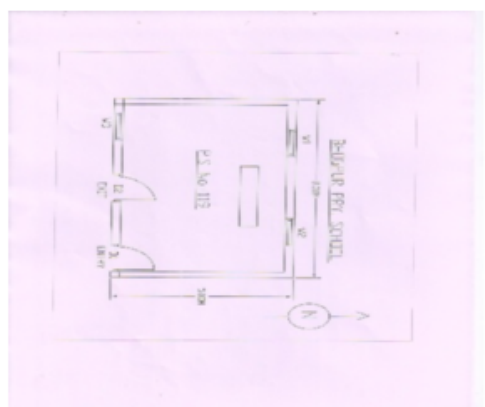

নির্বাচক নিবন্ধন আধিকারিকের স্বাক্ষর

Nazri Naksha

Google Map View

Polling Station Building Front View

Polling Station Front View

Cad View

Key MAP View

বিধানসভা নির্বাচনকেন্দ্রের নং, নাম : 294-মুরারই
ভাগ নং, নাম : 1-কপিলশহর মুসলিমপাড়া,