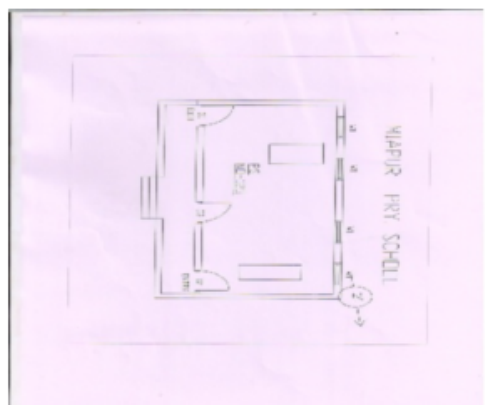

নির্বাচক নিবন্ধন আধিকারিকের স্বাক্ষর

Nazri Naksha

Google Map View

Polling Station Building Front View

Polling Station Front View

Cad View

Key MAP View

বিধানসভা নির্বাচনক্ষেত্রের নং, নাম : 294-মুরারই
ভাগ নং, নাম : 1-চাতরা রেললাইন