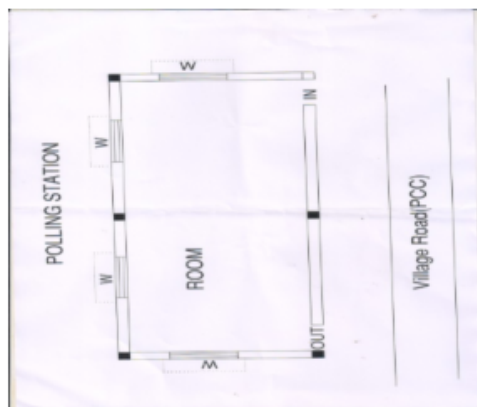

নির্বাচক নিবন্ধন আধিকারিকের স্বাক্ষর

Nazri Naksha

Google Map View

Polling Station Building Front View

Polling Station Front View

Cad View

Key MAP View

1 নাম : শিলন খান পিতার নাম : লুৎফুল খান বাড়ির নং : n0066 বয়স : 27 লিঙ্গ : পুরুষ	IER1715325 ফটো উপলব্ধ	2 নাম : লালমহম্মদ খান পিতার নাম : লুৎফুল খান বাড়ির নং : n0066 বয়স : 27 লিঙ্গ : পুরুষ	IER0047035 ফটো উপলব্ধ	3 নাম : গোলে আকতার বিবি স্বামীর নাম : লুৎফুল খান বাড়ির নং : n0066 বয়স : 27 লিঙ্গ : মহিলা	WB/42/294/024050 ফটো উপলব্ধ
4 নাম : সামমহম্মদ খান পিতার নাম : লুৎফুল খান বাড়ির নং : n0066 বয়স : 50 লিঙ্গ : পুরুষ	WB/42/294/024078 ফটো উপলব্ধ	5 নাম : টিপু সুলতান পিতার নাম : আব্দুল রসিদ বাড়ির নং : n0001 বয়স : 50 লিঙ্গ : পুরুষ	FQR2456440 ফটো উপলব্ধ	6 নাম : এসরাফুল খান পিতার নাম : জিকির খান বাড়ির নং : এন0070 বয়স : 37 লিঙ্গ : পুরুষ	IER1397777 ফটো উপলব্ধ
7 নাম : রবিউল সেখ পিতার নাম : খায়ের সেখ বাড়ির নং : n0085 বয়স : 50 লিঙ্গ : পুরুষ	WB/42/294/024591 ফটো উপলব্ধ	8 নাম : আসমা খাতুন স্বামীর নাম : এমদাদ সেখ বাড়ির নং : n0079 বয়স : 31 লিঙ্গ : মহিলা	IER1714922 ফটো উপলব্ধ	9 নাম : রিবি বিবি স্বামীর নাম : রুহুল সেখ বাড়ির নং : n0079 বয়স : 54 লিঙ্গ : মহিলা	WB/42/294/024291 ফটো উপলব্ধ
10 নাম : রুহুল সেখ পিতার নাম : লোকমান সেখ বাড়ির নং : n0079 বয়স : 57 লিঙ্গ : পুরুষ	IER3119088 ফটো উপলব্ধ	11 নাম : ক্ষীরা বিবি স্বামীর নাম : আমজাদ হোসেন বাড়ির নং : n0217 বয়স : 48 লিঙ্গ : মহিলা	FQR1340421 ফটো উপলব্ধ	12 নাম : মেহেরবানু বেগম স্বামীর নাম : মোসারফ হোসেন সেখ বাড়ির নং : n0229 বয়স : 47 লিঙ্গ : মহিলা	FQR1340447 ফটো উপলব্ধ
13 নাম : মমতাজ বেগম স্বামীর নাম : উম্মরআলী সেখ বাড়ির নং : n0221 বয়স : 57 লিঙ্গ : মহিলা	WB/42/294/027153 ফটো উপলব্ধ	14 নাম : জোলেখা বিবি স্বামীর নাম : ফজলুর রহমান সেখ বাড়ির নং : n0215 বয়স : 87 লিঙ্গ : মহিলা	WB/42/294/027154 ফটো উপলব্ধ	15 নাম : রাকেশ খান পিতার নাম : নাজির খান বাড়ির নং : n0082 বয়স : 30 লিঙ্গ : পুরুষ	IER2025153 ফটো উপলব্ধ
16 নাম : সম্রাট খান পিতার নাম : বাসার খান বাড়ির নং : n0039 বয়স : 33 লিঙ্গ : পুরুষ	IER2025112 ফটো উপলব্ধ	17 নাম : সাবির সেখ পিতার নাম : খায়ের সেখ বাড়ির নং : n0085 বয়স : 30 লিঙ্গ : পুরুষ	IER1935782 ফটো উপলব্ধ	18 নাম : সাদ্দাম খান পিতার নাম : তমিজুল খান বাড়ির নং : n0057 বয়স : 36 লিঙ্গ : পুরুষ	IER1046853 ফটো উপলব্ধ
19 নাম : সখিনা খাতুন স্বামীর নাম : রাজেশ খান বাড়ির নং : n0057 বয়স : 32 লিঙ্গ : মহিলা	IER1715226 ফটো উপলব্ধ	20 নাম : হাসিনা বিবি স্বামীর নাম : রিপন সেখ বাড়ির নং : n0057 বয়স : 40 লিঙ্গ : মহিলা	IER1046705 ফটো উপলব্ধ	21 নাম : রিপন সেখ পিতার নাম : মোতাহার সেখ বাড়ির নং : n0087 বয়স : 32 লিঙ্গ : পুরুষ	FQR2456887 ফটো উপলব্ধ
22 নাম : মজিবুল হক পিতার নাম : মোতাহার সেখ বাড়ির নং : n0087 বয়স : 33 লিঙ্গ : পুরুষ	FQR2456903 ফটো উপলব্ধ	23 নাম : নাজেমা খাতুন স্বামীর নাম : আমর খান বাড়ির নং : n0057 বয়স : 31 লিঙ্গ : মহিলা	IER1715473 ফটো উপলব্ধ	24 নাম : আমর খান পিতার নাম : তমিজুল খান বাড়ির নং : n0057 বয়স : 35 লিঙ্গ : পুরুষ	IER1715465 ফটো উপলব্ধ
25 নাম : তমিজুল খান পিতার নাম : সামসুজ্জোহা খান বাড়ির নং : n0057 বয়স : 59 লিঙ্গ : পুরুষ	FQR0004119 ফটো উপলব্ধ	26 নাম : আব্দুল বিবি স্বামীর নাম : মোতাহার সেখ বাড়ির নং : n0087 বয়স : 30 লিঙ্গ : মহিলা	FQR2236065 ফটো উপলব্ধ	27 নাম : মোতাহার সেখ পিতার নাম : দাবি সেখ বাড়ির নং : n0087 বয়স : 33 লিঙ্গ : পুরুষ	FQR2456879 ফটো উপলব্ধ
28 নাম : জারিয়া বেগম স্বামীর নাম : সামসুজ্জোহা খান বাড়ির নং : n0057 বয়স : 93 লিঙ্গ : মহিলা	WB/42/294/024207 ফটো উপলব্ধ	29 নাম : রকিবুল সেখ পিতার নাম : মোর সালিম সেখ বাড়ির নং : n0055 বয়স : 37 লিঙ্গ : পুরুষ	FQR2553634 ফটো উপলব্ধ	30 নাম : কোহিনুর বিবি স্বামীর নাম : রবিউল সেখ বাড়ির নং : n0055 বয়স : 39 লিঙ্গ : মহিলা	FQR2456655 ফটো উপলব্ধ