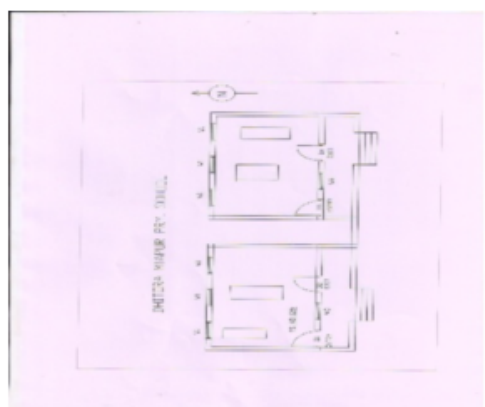

নির্বাচক নিবন্ধন আধিকারিকের স্বাক্ষর

Nazri Naksha

Google Map View

Polling Station Building Front View

Polling Station Front View

Cad View

Key MAP View

বিধানসভা নির্বাচনকেন্দ্রের নং, নাম : 294-মুরারই
ভাগ নং, নাম : 1-মিয়াপুর,