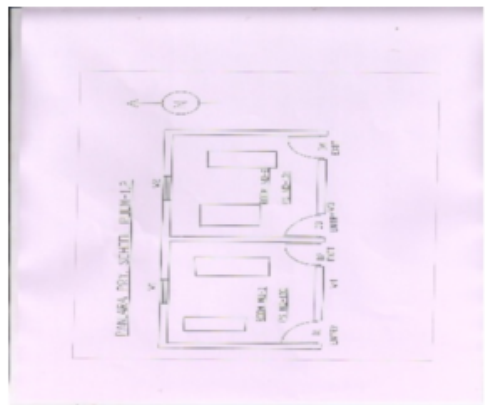

নির্বাচক নিবন্ধন আধিকারিকের স্বাক্ষর

Nazri Naksha

Google Map View

Polling Station Building Front View

Polling Station Front View

Cad View

Key MAP View

1 নাম : জাবের সেখ পিতার নাম: হাসান সেখ বাড়ির নং : n0004 বয়স : 32 লিঙ্গ : পুরুষ	IER1522283 ফটো উপলব্ধ	2 নাম : ফেলা বিবি স্বামীর নাম: আব্দুল বারী সেখ বাড়ির নং : n0024 বয়স : 46 লিঙ্গ : মহিলা	FQR2047249 ফটো উপলব্ধ	3 নাম : মতিবুল সেখ পিতার নাম: জাকের সেখ বাড়ির নং : n0019 বয়স : 36 লিঙ্গ : পুরুষ	FQR2047280 ফটো উপলব্ধ
4 নাম : মমতাজ বেগম স্বামীর নাম: মহঃ গুলশান আলি বাড়ির নং : n0001 বয়স : 48 লিঙ্গ : মহিলা	FQR2047215 ফটো উপলব্ধ	5 নাম : আমিরুল সেখ পিতার নাম: জাকির সেখ বাড়ির নং : n0019 বয়স : 32 লিঙ্গ : পুরুষ	IER1637404 ফটো উপলব্ধ	6 নাম : নাবিরুল সেখ পিতার নাম: নাজিমুদ্দিন সেখ বাড়ির নং : এন0028 বয়স : 27 লিঙ্গ : পুরুষ	IER1982917 ফটো উপলব্ধ
7 নাম : মাউনজেলা বিবি স্বামীর নাম: তাজমাইল সেখ বাড়ির নং : এন0011 বয়স : 32 লিঙ্গ : মহিলা	IER1777358 ফটো উপলব্ধ	8 নাম : হাসান সেখ পিতার নাম: জালাল সেখ বাড়ির নং : n0004 বয়স : 52 লিঙ্গ : পুরুষ	IER2420198 ফটো উপলব্ধ	9 নাম : জামিয়াতুন বিবি স্বামীর নাম: নেওয়াজ সেখ বাড়ির নং : n0121 বয়স : 63 লিঙ্গ : মহিলা	WB/42/294/186269 ফটো উপলব্ধ
10 নাম : সাফিকুল ইসলাম পিতার নাম: মোতাহার মন্ডল বাড়ির নং : n0009 বয়স : 51 লিঙ্গ : পুরুষ	IER2652113 ফটো উপলব্ধ	11 নাম : জমিরুল সেখ পিতার নাম: জাকের সেখ বাড়ির নং : n0019 বয়স : 31 লিঙ্গ : পুরুষ	IER1888767 ফটো উপলব্ধ	12 নাম : নাজিমুদ্দিন সেখ পিতার নাম: মহাসুন সেখ বাড়ির নং : n0028 বয়স : 59 লিঙ্গ : পুরুষ	IER2653210 ফটো উপলব্ধ
13 নাম : সারিদা বিবি স্বামীর নাম: সাফিকুল ইসলাম বাড়ির নং : n0009 বয়স : 44 লিঙ্গ : মহিলা	FQR2047223 ফটো উপলব্ধ	14 নাম : মোতাহার পিতার নাম: সোবরাতি সেখ বাড়ির নং : n0009 বয়স : 72 লিঙ্গ : পুরুষ	WB/42/294/240643 ফটো উপলব্ধ	15 নাম : তাহমিনা বিবি স্বামীর নাম: খাইরুল বাসার বাড়ির নং : n0005 বয়স : 42 লিঙ্গ : মহিলা	FQR2285740 ফটো উপলব্ধ
16 নাম : খাইরুলবাসার সেখ পিতার নাম: মেরম সেখ বাড়ির নং : n0005 বয়স : 51 লিঙ্গ : পুরুষ	WB/42/294/240482 ফটো উপলব্ধ	17 নাম : জওজেলা বিবি স্বামীর নাম: মেরম সেখ বাড়ির নং : n0005 বয়স : 77 লিঙ্গ : মহিলা	WB/42/294/240146 ফটো উপলব্ধ	18 নাম : রাহেমা বিবি স্বামীর নাম: হাসান সেখ বাড়ির নং : n0004 বয়স : 54 লিঙ্গ : মহিলা	WB/42/294/240257 ফটো উপলব্ধ
19 নাম : মহঃ গুলশান আলী পিতার নাম: নজর আলী বাড়ির নং : n0001 বয়স : 60 লিঙ্গ : পুরুষ	IER3105079 ফটো উপলব্ধ	20 নাম : বাবুল সেখ পিতার নাম: এসমাইল সেখ বাড়ির নং : n0023 বয়স : 33 লিঙ্গ : পুরুষ	IER1982883 ফটো উপলব্ধ	21 নাম : মিমতাজ বেগম স্বামীর নাম: মহঃ সাফিউদ্দিন আলী বাড়ির নং : n0009 বয়স : 29 লিঙ্গ : মহিলা	IER1982859 ফটো উপলব্ধ
22 নাম : তাজমাইল সেখ পিতার নাম: কদমরসুল সেখ বাড়ির নং : এন0011 বয়স : 51 লিঙ্গ : পুরুষ	IER2420123 ফটো উপলব্ধ	23 নাম : মুক্তারুন বিবি স্বামীর নাম: ইসমাইল সেখ বাড়ির নং : n0023 বয়স : 69 লিঙ্গ : মহিলা	WB/42/294/240329 ফটো উপলব্ধ	24 নাম : রকিবুল সেখ পিতার নাম: আব্দুল বারী সেখ বাড়ির নং : n0024 বয়স : 30 লিঙ্গ : পুরুষ	IER1888742 ফটো উপলব্ধ
25 নাম : মুরসেনা বিবি স্বামীর নাম: নাজিমুদ্দিন সেখ বাড়ির নং : n0028 বয়স : 54 লিঙ্গ : মহিলা	WB/42/294/240382 ফটো উপলব্ধ	26 নাম : মিসটারুল পিতার নাম: নাজিমুদ্দিন বাড়ির নং : n0028 বয়স : 33 লিঙ্গ : পুরুষ	IER1522267 ফটো উপলব্ধ	27 নাম : সফিরুদ্দিন সেখ পিতার নাম: নাজেম সেখ বাড়ির নং : n0028 বয়স : 37 লিঙ্গ : পুরুষ	IER1313865 ফটো উপলব্ধ
28 নাম : নারগীস বিবি স্বামীর নাম: সাফিরুদ্দিন সেখ বাড়ির নং : n0028 বয়স : 36 লিঙ্গ : মহিলা	IER1924935 ফটো উপলব্ধ	29 নাম : মানোয়ারা বিবি স্বামীর নাম: জাকের সেখ বাড়ির নং : n0019 বয়স : 58 লিঙ্গ : মহিলা	WB/42/294/240667 ফটো উপলব্ধ	30 নাম : আব্দুল বারি সেখ পিতার নাম: আব্দুল সেখ বাড়ির নং : n0024 বয়স : 56 লিঙ্গ : পুরুষ	FQR2047231 ফটো উপলব্ধ