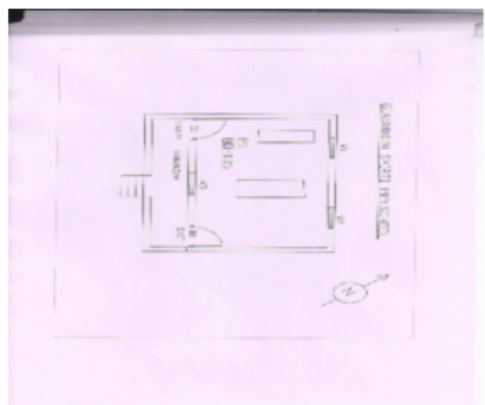

নির্বাচক নিবন্ধন আধিকারিকের স্বাক্ষর

Nazri Naksha

Google Map View

Polling Station Building Front View

Polling Station Front View

Cad View

Key MAP View

1 নাম : সিতুল সেখ মায়ের নাম: সালেমা বিবি বাড়ির নং : n0005 বয়স : 37 লিঙ্গ : পুরুষ	FQR2591865 ফটো উপলব্ধ	2 নাম : সুহিদা বিবি স্বামীর নাম: সিতুল সেখ বাড়ির নং : n0005 বয়স : 37 লিঙ্গ : মহিলা	IER1073998 ফটো উপলব্ধ	3 নাম : তোকলিমা খাতুন মায়ের নাম: সালেমা বিবি বাড়ির নং : n0005 বয়স : 36 লিঙ্গ : মহিলা	IER1073980 ফটো উপলব্ধ
4 নাম : সালেমা বিবি স্বামীর নাম: আনোয়ার মন্ডল বাড়ির নং : n0005 বয়স : 66 লিঙ্গ : মহিলা	WB/42/294/246135 ফটো উপলব্ধ	5 নাম : নূরজাহান স্বামীর নাম: শুকমহম্মদ দেওয়ান বাড়ির নং : n0140 বয়স : 59 লিঙ্গ : মহিলা	WB/42/294/246277 ফটো উপলব্ধ	6 নাম : রুমা বিবি স্বামীর নাম: ডালিম দাওয়ান বাড়ির নং : n0037 বয়স : 41 লিঙ্গ : মহিলা	IER0568907 ফটো উপলব্ধ
7 নাম : সায়েরা বিবি স্বামীর নাম: আক্তারহোসেন সেখ বাড়ির নং : n0001 বয়স : 73 লিঙ্গ : মহিলা	WB/42/294/246317 ফটো উপলব্ধ	8 নাম : সালেমা বিবি স্বামীর নাম: জালালুদ্দীন সেখ বাড়ির নং : n0144 বয়স : 66 লিঙ্গ : মহিলা	WB/42/294/246253 ফটো উপলব্ধ	9 নাম : তাজনেহার বিবি পিতার নাম: মাবারক সেখ বাড়ির নং : n0041 বয়স : 57 লিঙ্গ : মহিলা	WB/42/294/246231 ফটো উপলব্ধ
10 নাম : ফিরদৌস বিবি স্বামীর নাম: কবির সেখ বাড়ির নং : n0041 বয়স : 49 লিঙ্গ : মহিলা	IER0568493 ফটো উপলব্ধ	11 নাম : কবির সেখ পিতার নাম: তাজের সেখ বাড়ির নং : n0041 বয়স : 41 লিঙ্গ : পুরুষ	IER0568485 ফটো উপলব্ধ	12 নাম : জুমা বিবি স্বামীর নাম: তাজের সেখ বাড়ির নং : n0041 বয়স : 63 লিঙ্গ : মহিলা	WB/42/294/246519 ফটো উপলব্ধ
13 নাম : তাজের সেখ পিতার নাম: মাবারক সেখ বাড়ির নং : n0041 বয়স : 66 লিঙ্গ : পুরুষ	WB/42/294/246500 ফটো উপলব্ধ	14 নাম : গোলবান বিবি স্বামীর নাম: নাজির সেখ বাড়ির নং : n0041 বয়স : 67 লিঙ্গ : মহিলা	WB/42/294/246437 ফটো উপলব্ধ	15 নাম : রোকিনা বিবি পিতার নাম: খোয়াজ সেখ বাড়ির নং : n0009 বয়স : 39 লিঙ্গ : মহিলা	IER1073972 ফটো উপলব্ধ
16 নাম : মহঃ ইনসান সেখ পিতার নাম: সাখিবুল সেখ বাড়ির নং : n0009 বয়স : 36 লিঙ্গ : পুরুষ	IER1073964 ফটো উপলব্ধ	17 নাম : মান্নান সেখ পিতার নাম: আতিবুল সেখ বাড়ির নং : n0009 বয়স : 52 লিঙ্গ : পুরুষ	WB/42/294/246501 ফটো উপলব্ধ	18 নাম : নোতিজা বিবি স্বামীর নাম: নাসিরুদ্দিন সেখ বাড়ির নং : n0014 বয়স : 37 লিঙ্গ : মহিলা	IER1099100 ফটো উপলব্ধ
19 নাম : মাসেমা বিবি স্বামীর নাম: ইয়াফর সেখ বাড়ির নং : n0014 বয়স : 67 লিঙ্গ : মহিলা	WB/42/294/246578 ফটো উপলব্ধ	20 নাম : সাফিনা বিবি স্বামীর নাম: মহঃ ভাদু সেখ বাড়ির নং : n0012 বয়স : 45 লিঙ্গ : মহিলা	FQR2053817 ফটো উপলব্ধ	21 নাম : আজফারুল সেখ পিতার নাম: তাজের সেখ বাড়ির নং : n0041 বয়স : 36 লিঙ্গ : পুরুষ	IER0568501 ফটো উপলব্ধ
22 নাম : রবিউল আলম সেখ পিতার নাম: সোলেমান সেখ বাড়ির নং : n0004 বয়স : 49 লিঙ্গ : পুরুষ	IER2421469 ফটো উপলব্ধ	23 নাম : মেরিনা বিবি স্বামীর নাম: জামিরুল সেখ বাড়ির নং : n0032 বয়স : 42 লিঙ্গ : মহিলা	IER1778976 ফটো উপলব্ধ	24 নাম : রুপচাঁদ সেখ পিতার নাম: বাদাম সেখ বাড়ির নং : n0035 বয়স : 46 লিঙ্গ : পুরুষ	FQR2287605 ফটো উপলব্ধ
25 নাম : জামিরুল পিতার নাম: রাজু বাড়ির নং : n0032 বয়স : 35 লিঙ্গ : পুরুষ	IER1434810 ফটো উপলব্ধ	26 নাম : বাসেবুল বিবি স্বামীর নাম: রাজু সেখ বাড়ির নং : n0032 বয়স : 57 লিঙ্গ : মহিলা	FQR2495380 ফটো উপলব্ধ	27 নাম : টেকা দেওয়ান পিতার নাম: মহসীন দেওয়ান বাড়ির নং : n0032 বয়স : 34 লিঙ্গ : পুরুষ	IER1639293 ফটো উপলব্ধ
28 নাম : মুনোফা বিবি স্বামীর নাম: মহসীন দেওয়ান বাড়ির নং : n0032 বয়স : 63 লিঙ্গ : মহিলা	WB/42/294/246631 ফটো উপলব্ধ	29 নাম : সেনারুল দেওয়ান পিতার নাম: রাকিব দেওয়ান বাড়ির নং : n0035 বয়স : 29 লিঙ্গ : পুরুষ	IER1526102 ফটো উপলব্ধ	30 নাম : মিনাতুল ইসলাম পিতার নাম: সোলেমান সেখ বাড়ির নং : n0004 বয়স : 35 লিঙ্গ : পুরুষ	FQR2053890 ফটো উপলব্ধ