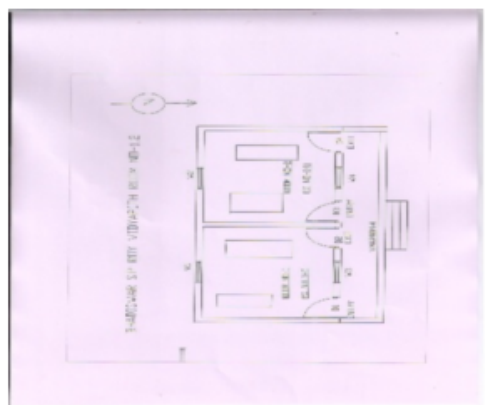

নির্বাচক নিবন্ধন আধিকারিকের স্বাক্ষর

Nazri Naksha

Google Map View

Polling Station Building Front View

Polling Station Front View

Cad View

Key MAP View

বিধানসভা নির্বাচনক্ষেত্রের নং, নাম : 294-মুরারই  
ভাগ নং, নাম : 1-মুরারইবাজার(লাইনের পশ্চিম),