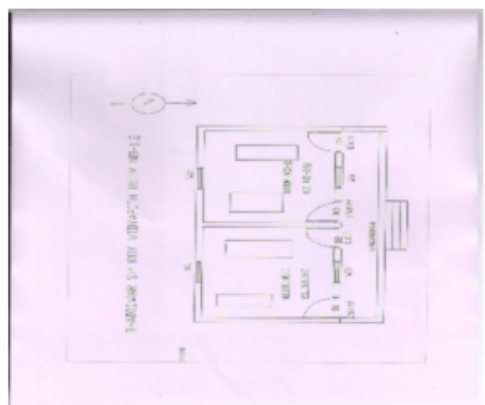

নির্বাচক নিবন্ধন আধিকারিকের স্বাক্ষর

Nazri Naksha

Google Map View

Polling Station Building Front View

Polling Station Front View

Cad View

Key MAP View

| | | | | | |
|---|--------------------------------|---|--------------------------------|--|--------------------------------|
| 1 নাম : সুবিনতুন নেসা স্বামীর নাম: মহঃ আজম সারোয়ার বাড়ির নং : n0241 বয়স : 32 লিঙ্গ : মহিলা | IER2074706 ফটো উপলব্ধ | 2 নাম : মহম্মদ খাতুন স্বামীর নাম: বাবলু হোসেন বাড়ির নং : n0071 বয়স : 38 লিঙ্গ : মহিলা | IER1986017 ফটো উপলব্ধ | 3 নাম : সেমিম সেখ পিতার নাম: আবু হেনা সেখ বাড়ির নং : n0071 বয়স : 51 লিঙ্গ : পুরুষ | FQR2389716 ফটো উপলব্ধ |
| 4 নাম : বাবলু হোসেন মায়ের নাম: জাহেরা বিবি বাড়ির নং : n0071 বয়স : 43 লিঙ্গ : পুরুষ | FQR2501567 ফটো উপলব্ধ | 5 নাম : জাহেরা বিবি স্বামীর নাম: আবু হেনা সেখ বাড়ির নং : n0071 বয়স : 70 লিঙ্গ : মহিলা | WB/42/294/255247 ফটো উপলব্ধ | 6 নাম : রেহেমা খাতুন পিতার নাম: অরেশ সেখ বাড়ির নং : n0067 বয়স : 40 লিঙ্গ : মহিলা | FQR2591378 ফটো উপলব্ধ |
| 7 নাম : লাইলী বেগম স্বামীর নাম: টুটুল সেখ বাড়ির নং : n0067 বয়স : 46 লিঙ্গ : মহিলা | FQR2050458 ফটো উপলব্ধ | 8 নাম : টুটুল সেখ পিতার নাম: অরেশ সেখ বাড়ির নং : n0067 বয়স : 51 লিঙ্গ : পুরুষ | WB/42/294/255270 ফটো উপলব্ধ | 9 নাম : ইরানী বিবি স্বামীর নাম: হাসমোত সেখ বাড়ির নং : n0066 বয়স : 45 লিঙ্গ : মহিলা | FQR1407188 ফটো উপলব্ধ |
| 10 নাম : নুরশেদা বিবি পিতার নাম: কাদের সেখ বাড়ির নং : n0066 বয়স : 42 লিঙ্গ : মহিলা | FQR2286920 ফটো উপলব্ধ | 11 নাম : নজরেতুন বিবি স্বামীর নাম: দেনদার সেখ বাড়ির নং : n0066 বয়স : 69 লিঙ্গ : মহিলা | WB/42/294/255101 ফটো উপলব্ধ | 12 নাম : কায়েম সেখ পিতার নাম: কুরান সেখ বাড়ির নং : n0065 বয়স : 37 লিঙ্গ : পুরুষ | IER1073709 ফটো উপলব্ধ |
| 13 নাম : আনুদি বেগম স্বামীর নাম: কেমিম সেখ বাড়ির নং : n0065 বয়স : 39 লিঙ্গ : মহিলা | IER1316082 ফটো উপলব্ধ | 14 নাম : কেমিম সেখ পিতার নাম: কুরান সেখ বাড়ির নং : n0065 বয়স : 46 লিঙ্গ : পুরুষ | IER3041738 ফটো উপলব্ধ | 15 নাম : নাজিরুন বেওয়া স্বামীর নাম: কুডান সেখ বাড়ির নং : n0065 বয়স : 76 লিঙ্গ : মহিলা | WB/42/294/255231 ফটো উপলব্ধ |
| 16 নাম : মুস্তাকিম সেখ পিতার নাম: হামেদ সেখ বাড়ির নং : n0061 বয়স : 57 লিঙ্গ : পুরুষ | FQR2052629 ফটো উপলব্ধ | 17 নাম : জলি খাতুন স্বামীর নাম: জাফর আলী বাড়ির নং : n0055 বয়স : 37 লিঙ্গ : মহিলা | IER1315449 ফটো উপলব্ধ | #2 18 নাম : রফিক সেখ পিতার নাম: নাদু সেখ বাড়ির নং : n0055 বয়স : 55 লিঙ্গ : পুরুষ | FQR1359785 ফটো উপলব্ধ |
| 19 নাম : আজেরবান বিবি পিতার নাম: নাদু সেখ বাড়ির নং : n0055 বয়স : 76 লিঙ্গ : মহিলা | WB/42/294/255396 ফটো উপলব্ধ | 20 নাম : মহঃ নূর আলম পিতার নাম: মহঃ জালাল বাড়ির নং : n0054 বয়স : 34 লিঙ্গ : পুরুষ | IER1524313 ফটো উপলব্ধ | 21 নাম : নবীয়াতুন বেওয়া স্বামীর নাম: নাজির সেখ বাড়ির নং : n0020 বয়স : 91 লিঙ্গ : মহিলা | WB/42/294/255145 ফটো উপলব্ধ |
| 22 নাম : কবির সেখ পিতার নাম: নাইমুল সেখ বাড়ির নং : n0020 বয়স : 38 লিঙ্গ : পুরুষ | IER0561316 ফটো উপলব্ধ | 23 নাম : মঃঃ ইফতিকার আমেদ পিতার নাম: আব্দুল জাক্বার বাড়ির নং : n0098 বয়স : 43 লিঙ্গ : পুরুষ | FQR2050557 ফটো উপলব্ধ | 24 নাম : রোহিমা বিবি পিতার নাম: সাইদার সেখ বাড়ির নং : n0098 বয়স : 36 লিঙ্গ : মহিলা | IER1781962 ফটো উপলব্ধ |
| 25 নাম : জুহিনা বেগম পিতার নাম: মইনুল সেখ বাড়ির নং : n0093 বয়স : 32 লিঙ্গ : মহিলা | IER1782275 ফটো উপলব্ধ | 26 নাম : হিরু সেখ পিতার নাম: মইনুল সেখ বাড়ির নং : 517 বয়স : 32 লিঙ্গ : পুরুষ | IER1782291 ফটো উপলব্ধ | 27 নাম : নয়ন বিবি স্বামীর নাম: মইনুল সেখ বাড়ির নং : n0093 বয়স : 38 লিঙ্গ : মহিলা | IER1782416 ফটো উপলব্ধ |
| 28 নাম : মনেজা বিবি স্বামীর নাম: মইনুল সেখ বাড়ির নং : n0093 বয়স : 51 লিঙ্গ : মহিলা | WB/42/294/255519 ফটো উপলব্ধ | 29 নাম : তাজেরুন বেওয়া স্বামীর নাম: ফরিদ সেখ বাড়ির নং : n0093 বয়স : 81 লিঙ্গ : মহিলা | WB/42/294/255262 ফটো উপলব্ধ | 30 নাম : রিপন সেখ পিতার নাম: সেলু সেখ বাড়ির নং : n0079 বয়স : 36 লিঙ্গ : পুরুষ | IER1641877 ফটো উপলব্ধ |