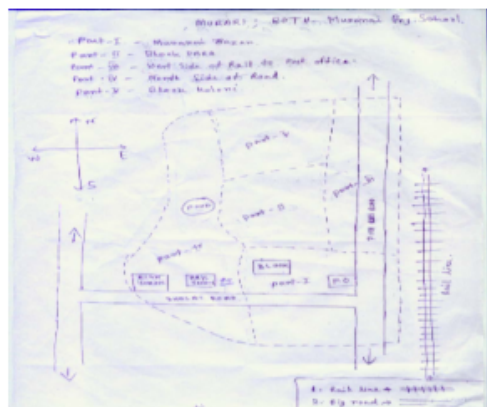

Nazri Naksha