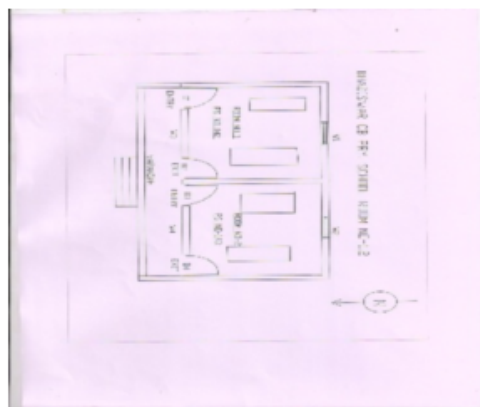

নির্বাচক নিবন্ধন আধিকারিকের স্বাক্ষর

Nazri Naksha

Google Map View

Polling Station Building Front View

Polling Station Front View

Cad View

Key MAP View

বিধানসভা নির্বাচনক্ষেত্রের নং, নাম : 294-মুরারই
ভাগ নং, নাম : 1-মুরারই বাজার ভায়ারলক অফিস,