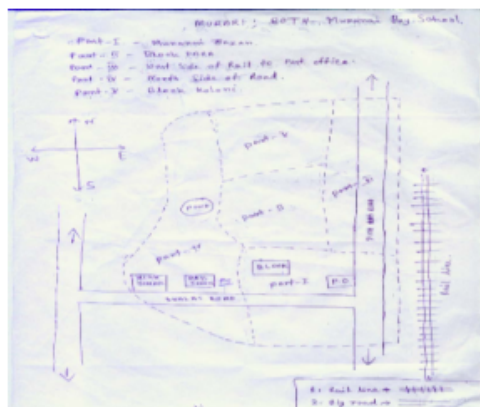

নির্বাচক নিবন্ধন আধিকারিকের স্বাক্ষর

Nazri Naksha

Google Map View

Polling Station Building Front View

Polling Station Front View

Cad View

Key MAP View

বিধানসভা নির্বাচনক্ষেত্রের নং, নাম : 294-মুরারই
ভাগ নং, নাম : 1-মুরারই বাজার ভায়ারলক অফিস,