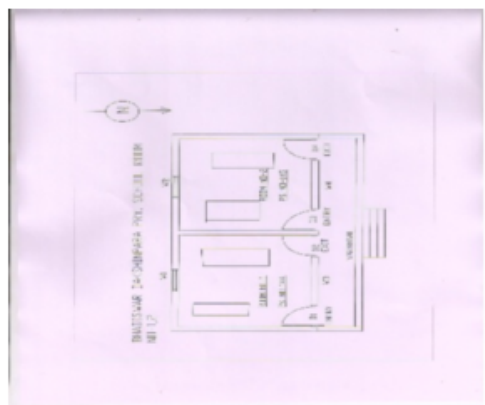

নির্বাচক নিবন্ধন আধিকারিকের স্বাক্ষর

Nazri Naksha

Google Map View

Polling Station Building Front View

Polling Station Front View

Cad View

Key MAP View

বিধানসভা নির্বাচনক্ষেত্রের নং, নাম : 294-মুরারই
ভাগ নং, নাম : 1-ভাদিশ্বর ব্রাহ্মনপাড়া রাস্তার পূর্ব দিক