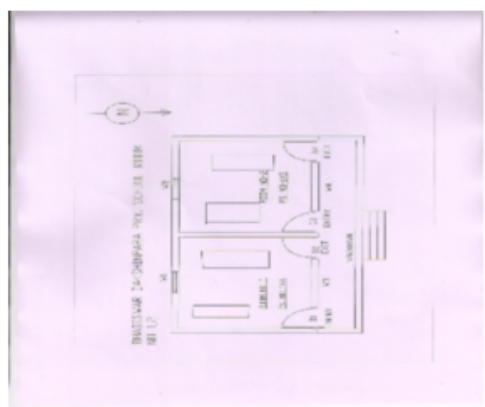

নির্বাচক নিবন্ধন আধিকারিকের স্বাক্ষর

Nazri Naksha

Google Map View

Polling Station Building Front View

Polling Station Front View

Cad View

Key MAP View

1 নাম : তারা ভূইমালী পিতার নাম: দোলগোবিন্দ ভূইমালী বাড়ির নং : n0101 বয়স : 32 লিঙ্গ : মহিলা	IER1784792 ফটো উপলব্ধ	2 নাম : জ্যোৎস্না ভূইমালী (সর্দার) পিতার নাম: দোলগোবিন্দ ভূইমালী বাড়ির নং : n0101 বয়স : 34 লিঙ্গ : মহিলা	IER1784800 ফটো উপলব্ধ	3 নাম : সুশান্তি ভূইমালী স্বামীর নাম: দোলগোবিন্দ ভূইমালী বাড়ির নং : n0101 বয়স : 57 লিঙ্গ : মহিলা	WB/42/294/228685 ফটো উপলব্ধ
4 নাম : গওহর জামিল কবিরুল ইসলাম পিতার নাম: লেট মহঃ ফুরকান আলী বাড়ির নং : n0088 বয়স : 44 লিঙ্গ : পুরুষ	FQR1407444 ফটো উপলব্ধ	5 নাম : গোলাসেজ বেগম স্বামীর নাম: ফুরকান আলী বাড়ির নং : n0088 বয়স : 70 লিঙ্গ : মহিলা	FQR1409846 ফটো উপলব্ধ	6 নাম : শিখিকা সাহা স্বামীর নাম: প্রকাশ চন্দ্র সাহা বাড়ির নং : n0158 বয়স : 58 লিঙ্গ : মহিলা	FQR2500130 ফটো উপলব্ধ
7 নাম : সামিম ইসলাম পিতার নাম: ফোরকান আলি বাড়ির নং : n0088 বয়স : 44 লিঙ্গ : পুরুষ	FQR2040962 ফটো উপলব্ধ	8 নাম : সোনাভান বেগম পিতার নাম: সোলেমান সেখ বাড়ির নং : n0217 বয়স : 48 লিঙ্গ : মহিলা	FQR1423128 ফটো উপলব্ধ	9 নাম : নীলম পারভীন পিতার নাম: মহঃ নাসিমুজ্জামান বাড়ির নং : ভাদীশ্বর বয়স : 22 লিঙ্গ : মহিলা	IER2891679 ফটো উপলব্ধ
10 নাম : ইন্দ্রানী ভকত স্বামীর নাম: দুর্গা প্রসাদ ভকত বাড়ির নং : n0156 বয়স : 62 লিঙ্গ : মহিলা	FQR0033605 ফটো উপলব্ধ	11 নাম : তাজমিরা খাতুন স্বামীর নাম: গওহর জামিল কবিরুল ইসলাম বাড়ির নং : N0088 বয়স : 28 লিঙ্গ : মহিলা	IER2577468 ফটো উপলব্ধ	12 নাম : আশিষ সর্দার পিতার নাম: কামলেসরি সর্দার বাড়ির নং : N0101 বয়স : 41 লিঙ্গ : পুরুষ	IER2577575 ফটো উপলব্ধ
13 নাম : গওহর আরিফ জিয়াউল ইসলাম পিতার নাম: ফুরকান আলী বাড়ির নং : n0088 বয়স : 49 লিঙ্গ : পুরুষ	FQR1356740 ফটো উপলব্ধ	14 নাম : আলপনা আচার্য স্বামীর নাম: দিলীপ আচার্য বাড়ির নং : n0068 বয়স : 51 লিঙ্গ : মহিলা	FQR1407584 ফটো উপলব্ধ	15 নাম : শুভাশিষ আচার্য পিতার নাম: দিলীপ আচার্য বাড়ির নং : n0068 বয়স : 33 লিঙ্গ : পুরুষ	IER1643667 ফটো উপলব্ধ
16 নাম : দেবশিষ আচার্য পিতার নাম: দিলীপ আচার্য বাড়ির নং : n0068 বয়স : 35 লিঙ্গ : পুরুষ	IER1432814 ফটো উপলব্ধ	17 নাম : দিলীপ আচার্য পিতার নাম: ষষ্ঠী চরন আচার্য বাড়ির নং : n0068 বয়স : 66 লিঙ্গ : পুরুষ	FQR1407592 ফটো উপলব্ধ	18 নাম : মহঃ জহরুল ইসলাম পিতার নাম: সাজাহান সেখ বাড়ির নং : n0157 বয়স : 57 লিঙ্গ : পুরুষ	FQR2544922 ফটো উপলব্ধ
19 নাম : সোনামনি রাণা কর্মকার পিতার নাম: হীরালাল কর্মকার বাড়ির নং : n0106 বয়স : 71 লিঙ্গ : মহিলা	IER2509347 ফটো উপলব্ধ	20 নাম : সন্তু কর্মকার পিতার নাম: জ্ঞানেশ্বর কর্মকার বাড়ির নং : n0106 বয়স : 29 লিঙ্গ : পুরুষ	IER1987452 ফটো উপলব্ধ	21 নাম : লক্ষ্মী কর্মকার স্বামীর নাম: জ্ঞানেশ্বর রাণা কর্মকার বাড়ির নং : n0106 বয়স : 54 লিঙ্গ : মহিলা	FQR2041036 ফটো উপলব্ধ
22 নাম : বিনয় কর্মকার পিতার নাম: জ্ঞানেশ্বর রানা কর্মকার বাড়ির নং : N0106 বয়স : 25 লিঙ্গ : পুরুষ	IER2577435 ফটো উপলব্ধ	Q 23 নাম : গন্ধেশ্বরী মল কর্মকার স্বামীর নাম: সুরাজ কর্মকার বাড়ির নং : এন0106 বয়স : 26 লিঙ্গ : মহিলা	IER2806719 ফটো উপলব্ধ	24 নাম : জাণেশ্বর কর্মকার পিতার নাম: হীরালাল কর্মকার বাড়ির নং : n0106 বয়স : 54 লিঙ্গ : পুরুষ	IER2509321 ফটো উপলব্ধ
25 নাম : সুরাজ কর্মকার পিতার নাম: জাণেশ্বর কর্মকার বাড়ির নং : এন0106 বয়স : 24 লিঙ্গ : পুরুষ	IER2705986 ফটো উপলব্ধ	26 নাম : পায়েল নুনিয়া স্বামীর নাম: সুমন্ত কোনাই বাড়ির নং : এন0103 বয়স : 24 লিঙ্গ : মহিলা	IER2891760 ফটো উপলব্ধ	27 নাম : তারক কোনাই পিতার নাম: সঞ্জয় কোনাই বাড়ির নং : n0225 বয়স : 28 লিঙ্গ : পুরুষ	IER2075745 ফটো উপলব্ধ
28 নাম : সুমন্ত কোনাই পিতার নাম: নাস্টু কোনাই বাড়ির নং : এন0103 বয়স : 26 লিঙ্গ : পুরুষ	IER2075695 ফটো উপলব্ধ	29 নাম : সঞ্জয় কোনাই পিতার নাম: মেস্টু কোনাই বাড়ির নং : এন0079 বয়স : 48 লিঙ্গ : পুরুষ	FQR2041093 ফটো উপলব্ধ	30 নাম : ভাসানী কোনাই স্বামীর নাম: সঞ্জয় কোনাই বাড়ির নং : এন0079 বয়স : 43 লিঙ্গ : মহিলা	FQR2041101 ফটো উপলব্ধ