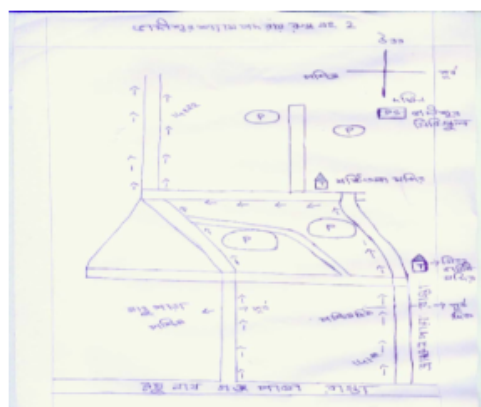

নির্বাচক নিবন্ধন আধিকারিকের স্বাক্ষর

Nazri Naksha

Google Map View

Polling Station Building Front View

Polling Station Front View

Cad View

Key MAP View

1 নাম : তারা ভূইমালী পিতার নাম: দোলগোবিন্দ ভূইমালী বাড়ির নং : n0101 বয়স : 32 লিঙ্গ : মহিলা	IER1784792 ফটো উপলব্ধ	2 নাম : জ্যোৎস্না ভূইমালী (সর্দার) পিতার নাম: দোলগোবিন্দ ভূইমালী বাড়ির নং : n0101 বয়স : 34 লিঙ্গ : মহিলা	IER1784800 ফটো উপলব্ধ	3 নাম : সুশান্তি ভূইমালী স্বামীর নাম: দোলগোবিন্দ ভূইমালী বাড়ির নং : n0101 বয়স : 57 লিঙ্গ : মহিলা	WB/42/294/228685 ফটো উপলব্ধ
4 নাম : গওহর জামিল কবিরুল ইসলাম পিতার নাম: লেট মহঃ ফুরকান আলী বাড়ির নং : n0088 বয়স : 44 লিঙ্গ : পুরুষ	FQR1407444 ফটো উপলব্ধ	5 নাম : গোলাসেজ বেগম স্বামীর নাম: ফুরকান আলী বাড়ির নং : n0088 বয়স : 70 লিঙ্গ : মহিলা	FQR1409846 ফটো উপলব্ধ	6 নাম : শিখিকা সাহা স্বামীর নাম: প্রকাশ চন্দ্র সাহা বাড়ির নং : n0158 বয়স : 58 লিঙ্গ : মহিলা	FQR2500130 ফটো উপলব্ধ
7 নাম : সামিম ইসলাম পিতার নাম: ফোরকান আলি বাড়ির নং : n0088 বয়স : 44 লিঙ্গ : পুরুষ	FQR2040962 ফটো উপলব্ধ	8 নাম : সোনাভান বেগম পিতার নাম: সোলেমান সেখ বাড়ির নং : n0217 বয়স : 48 লিঙ্গ : মহিলা	FQR1423128 ফটো উপলব্ধ	9 নাম : নীলম পারভীন পিতার নাম: মহঃ নাসিমুজ্জামান বাড়ির নং : ভাদীশ্বর বয়স : 22 লিঙ্গ : মহিলা	IER2891679 ফটো উপলব্ধ
10 নাম : ইন্দ্রানী ভকত স্বামীর নাম: দুর্গা প্রসাদ ভকত বাড়ির নং : n0156 বয়স : 62 লিঙ্গ : মহিলা	FQR0033605 ফটো উপলব্ধ	11 নাম : তাজমিরা খাতুন স্বামীর নাম: গওহর জামিল কবিরুল ইসলাম বাড়ির নং : N0088 বয়স : 28 লিঙ্গ : মহিলা	IER2577468 ফটো উপলব্ধ	12 নাম : আশিষ সর্দার পিতার নাম: কামলেসরি সর্দার বাড়ির নং : N0101 বয়স : 41 লিঙ্গ : পুরুষ	IER2577575 ফটো উপলব্ধ
13 নাম : গওহর আরিফ জিয়াউল ইসলাম পিতার নাম: ফুরকান আলী বাড়ির নং : n0088 বয়স : 49 লিঙ্গ : পুরুষ	FQR1356740 ফটো উপলব্ধ	14 নাম : আলপনা আচার্য স্বামীর নাম: দিলীপ আচার্য বাড়ির নং : n0068 বয়স : 51 লিঙ্গ : মহিলা	FQR1407584 ফটো উপলব্ধ	15 নাম : শুভাশিষ আচার্য পিতার নাম: দিলীপ আচার্য বাড়ির নং : n0068 বয়স : 33 লিঙ্গ : পুরুষ	IER1643667 ফটো উপলব্ধ
16 নাম : দেবশিষ আচার্য পিতার নাম: দিলীপ আচার্য বাড়ির নং : n0068 বয়স : 35 লিঙ্গ : পুরুষ	IER1432814 ফটো উপলব্ধ	17 নাম : দিলীপ আচার্য পিতার নাম: ষষ্ঠী চরন আচার্য বাড়ির নং : n0068 বয়স : 66 লিঙ্গ : পুরুষ	FQR1407592 ফটো উপলব্ধ	18 নাম : মহঃ জহরুল ইসলাম পিতার নাম: সাজাহান সেখ বাড়ির নং : n0157 বয়স : 57 লিঙ্গ : পুরুষ	FQR2544922 ফটো উপলব্ধ
19 নাম : সোনামনি রাণা কর্মকার পিতার নাম: হীরালাল কর্মকার বাড়ির নং : n0106 বয়স : 71 লিঙ্গ : মহিলা	IER2509347 ফটো উপলব্ধ	20 নাম : সন্তু কর্মকার পিতার নাম: জ্ঞানেশ্বর কর্মকার বাড়ির নং : n0106 বয়স : 29 লিঙ্গ : পুরুষ	IER1987452 ফটো উপলব্ধ	21 নাম : লক্ষ্মী কর্মকার স্বামীর নাম: জ্ঞানেশ্বর রাণা কর্মকার বাড়ির নং : n0106 বয়স : 54 লিঙ্গ : মহিলা	FQR2041036 ফটো উপলব্ধ
22 নাম : বিনয় কর্মকার পিতার নাম: জ্ঞানেশ্বর রানা কর্মকার বাড়ির নং : N0106 বয়স : 25 লিঙ্গ : পুরুষ	IER2577435 ফটো উপলব্ধ	Q 23 নাম : গন্ধেশ্বরী মল কর্মকার স্বামীর নাম: সুরাজ কর্মকার বাড়ির নং : এন0106 বয়স : 26 লিঙ্গ : মহিলা	IER2806719 ফটো উপলব্ধ	24 নাম : জাণেশ্বর কর্মকার পিতার নাম: হীরালাল কর্মকার বাড়ির নং : n0106 বয়স : 54 লিঙ্গ : পুরুষ	IER2509321 ফটো উপলব্ধ
25 নাম : সুরাজ কর্মকার পিতার নাম: জাণেশ্বর কর্মকার বাড়ির নং : এন0106 বয়স : 24 লিঙ্গ : পুরুষ	IER2705986 ফটো উপলব্ধ	26 নাম : পায়েল নুনিয়া স্বামীর নাম: সুমন্ত কোনাই বাড়ির নং : এন0103 বয়স : 24 লিঙ্গ : মহিলা	IER2891760 ফটো উপলব্ধ	27 নাম : তারক কোনাই পিতার নাম: সঞ্জয় কোনাই বাড়ির নং : n0225 বয়স : 28 লিঙ্গ : পুরুষ	IER2075745 ফটো উপলব্ধ
28 নাম : সুমন্ত কোনাই পিতার নাম: নাস্টু কোনাই বাড়ির নং : এন0103 বয়স : 26 লিঙ্গ : পুরুষ	IER2075695 ফটো উপলব্ধ	29 নাম : সঞ্জয় কোনাই পিতার নাম: মেস্টু কোনাই বাড়ির নং : এন0079 বয়স : 48 লিঙ্গ : পুরুষ	FQR2041093 ফটো উপলব্ধ	30 নাম : ভাসানী কোনাই স্বামীর নাম: সঞ্জয় কোনাই বাড়ির নং : এন0079 বয়স : 43 লিঙ্গ : মহিলা	FQR2041101 ফটো উপলব্ধ