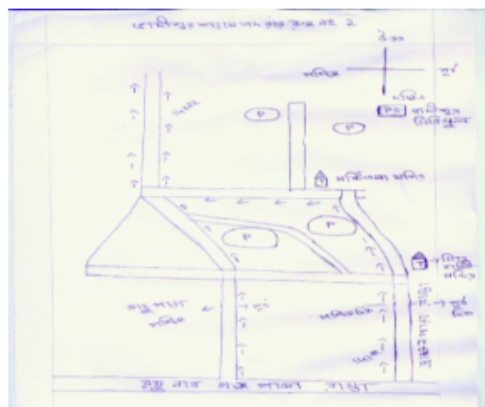

Nazri Naksha