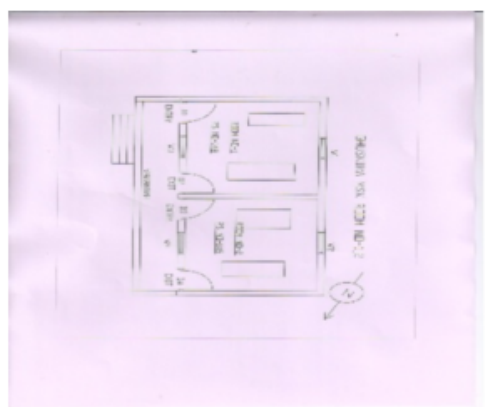

নির্বাচক নিবন্ধন আধিকারিকের স্বাক্ষর

Nazri Naksha

Google Map View

Polling Station Building Front View

Polling Station Front View

Cad View

Key MAP View

বিধানসভা নির্বাচনকেন্দ্রের নং, নাম : 294-মুরারই  
ভাগ নং, নাম : 1-ভাদিশ্বর(অংশ)