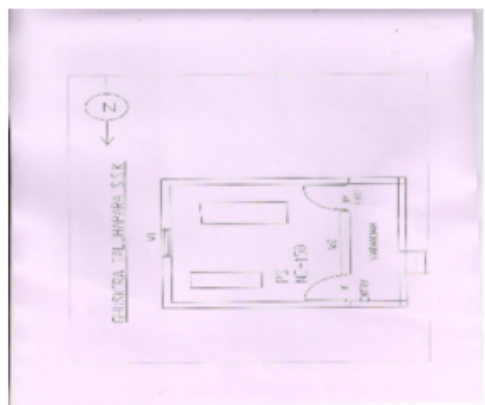

নির্বাচক নিবন্ধন আধিকারিকের স্বাক্ষর

Nazri Naksha

Google Map View

Polling Station Building Front View

Polling Station Front View

Cad View

Key MAP View

বিধানসভা নির্বাচনক্ষেত্রের নং, নাম : 294-মুরারই
ভাগ নং, নাম : 1-গোপালপুর(ভিত্তরপাড়া),