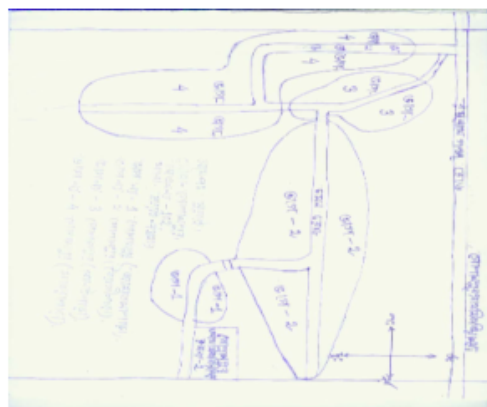

নির্বাচক নিবন্ধন আধিকারিকের স্বাক্ষর

Nazri Naksha

Google Map View

Polling Station Building Front View

Polling Station Front View

Cad View

Key MAP View

বিধানসভা নির্বাচনক্ষেত্রের নং, নাম : 294-মুরারই
ভাগ নং, নাম : 1-গোপালপুর(জামতলাপাড়া)