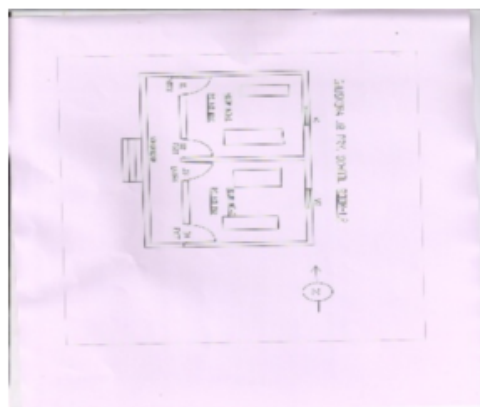

নির্বাচক নিবন্ধন আধিকারিকের স্বাক্ষর

Nazri Naksha

Google Map View

Polling Station Building Front View

Polling Station Front View

Cad View

Key MAP View

বিধানসভা নির্বাচনক্ষেত্রের নং, নাম : 294-মুরারই
ভাগ নং, নাম : 1-গোপালপুর(জামতলাপাড়া)