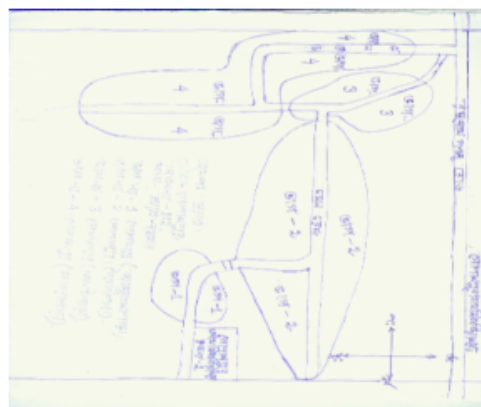

নির্বাচক নিবন্ধন আধিকারিকের স্বাক্ষর

Nazri Naksha

Google Map View

Polling Station Building Front View

Polling Station Front View

Cad View

Key MAP View

বিধানসভা নির্বাচনক্ষেত্রের নং, নাম : 294-মুরারই
ভাগ নং, নাম : 1-গোপালপুর(জামতলাপাড়া)