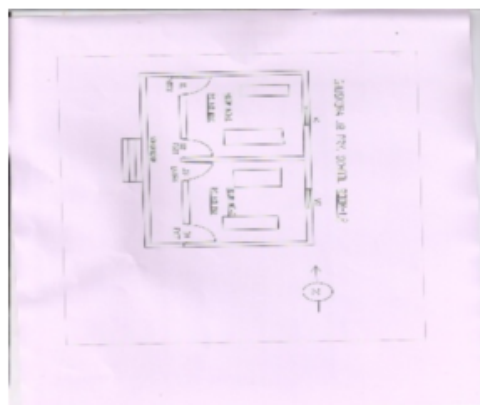

নির্বাচক নিবন্ধন আধিকারিকের স্বাক্ষর

Nazri Naksha

Google Map View

Polling Station Building Front View

Polling Station Front View

Cad View

Key MAP View

বিধানসভা নির্বাচনক্ষেত্রের নং, নাম : 294-মুরারই
ভাগ নং, নাম : 1-ঘুসকিরা(চাষাপাড়া),